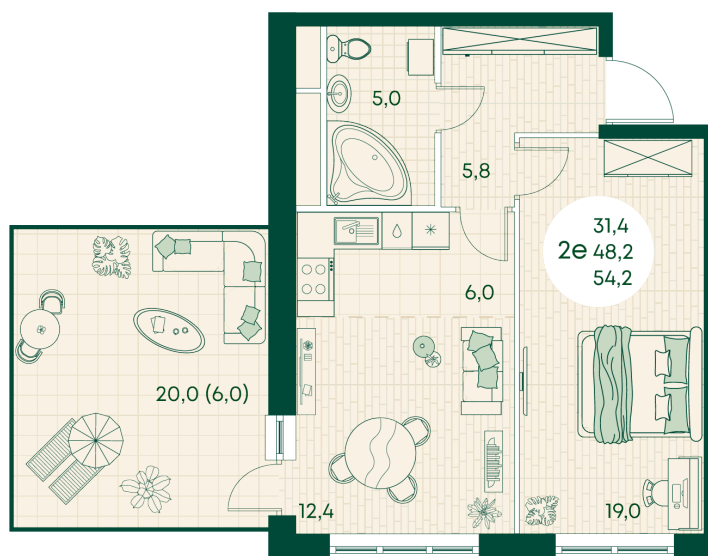

Номер: 210

2 КОМНАТНАЯ 54.2 м²

Отсканируйте QR-код
и смотрите на сайте
green-apple.ru

Цена по запросу

Во двор

На улицу

| | | | |
|--------|--------|-------|------------|
| Корпус | Блок 1 | Этаж | 15 |
| Секция | 2 | Сдача | 4 кв. 2027 |

время работы

22.10.2024, 21:31

ПН-ВС: 09:00-19:00

Не является публичной офертой, цена может быть скорректирована. Информация взята с сайта «green-apple.ru»

На этаже 15

2 КОМНАТНАЯ 54.2 м²

время работы

ПН-ВС: 09:00-19:00