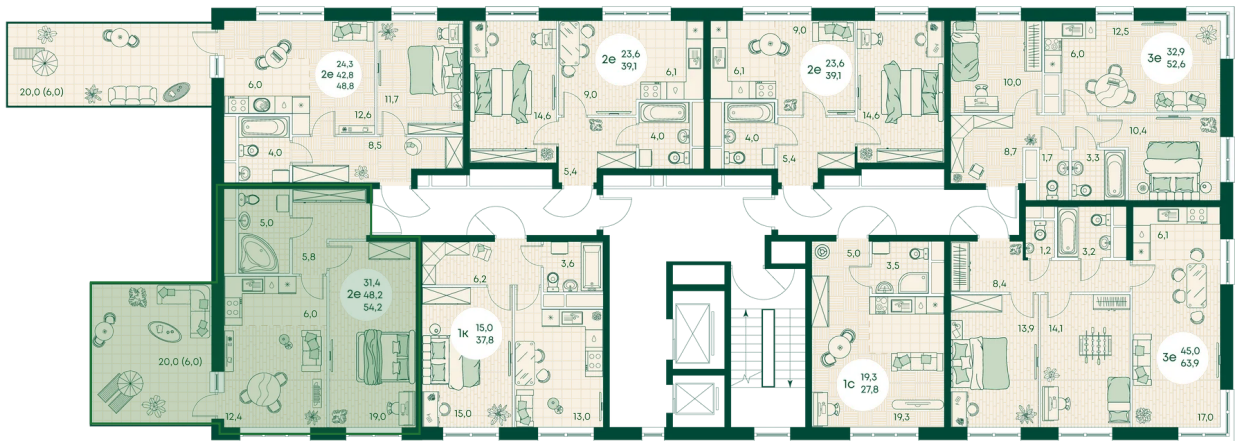

Номер: 210

2 КОМНАТНАЯ 54.2 м²

Отсканируйте QR-код
и смотрите на сайте
green-apple.ru

Цена по запросу

Во двор

На улицу

| | | | |
|--------|--------|-------|------------|
| Корпус | Блок 1 | Этаж | 15 |
| Секция | 2 | Сдача | 4 кв. 2027 |

время работы

22.10.2024, 21:31

ПН-ВС: 09:00-19:00

Не является публичной офертой, цена может быть скорректирована. Информация взята с сайта «green-apple.ru»

На этаже 15

2 КОМНАТНАЯ 54.2 м²

время работы

ПН-ВС: 09:00-19:00