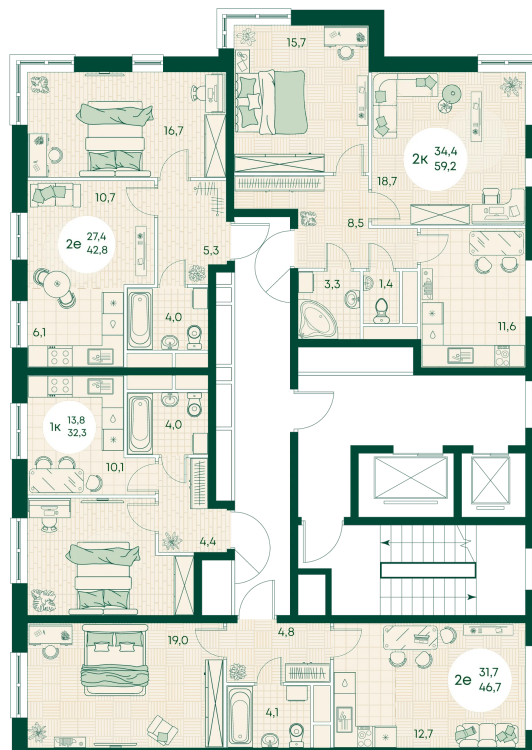

Номер: 239

2 КОМНАТНАЯ 42.8 м²

Отсканируйте QR-код
и смотрите на сайте
green-apple.ru

Цена по запросу

Во двор

| | | | |
|--------|--------|-------|------------|
| Корпус | Блок 1 | Этаж | 5 |
| Секция | 3 | Сдача | 4 кв. 2027 |

время работы

22.10.2024, 21:45

ПН-ВС: 09:00-19:00

Не является публичной офертой, цена может быть скорректирована. Информация взята с сайта «green-apple.ru»

На этаже 5

2 КОМНАТНАЯ 42.8 м²

время работы

ПН-ВС: 09:00-19:00