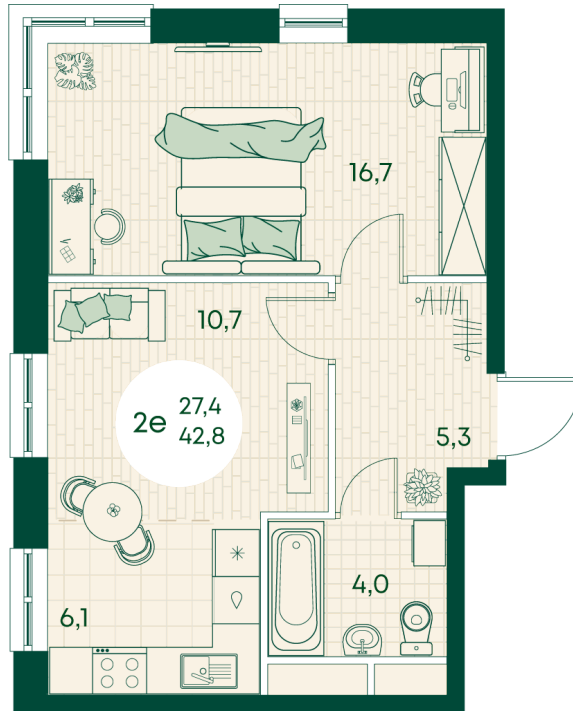

Номер: 239

2 КОМНАТНАЯ 42.8 м²

Отсканируйте QR-код
и смотрите на сайте
green-apple.ru

Цена по запросу

Во двор

| | | | |
|--------|--------|-------|------------|
| Корпус | Блок 1 | Этаж | 5 |
| Секция | 3 | Сдача | 4 кв. 2027 |

время работы

22.10.2024, 21:45

ПН-ВС: 09:00-19:00

Не является публичной офертой, цена может быть скорректирована. Информация взята с сайта «green-apple.ru»

На этаже 5

2 КОМНАТНАЯ 42.8 м²

время работы

ПН-ВС: 09:00-19:00