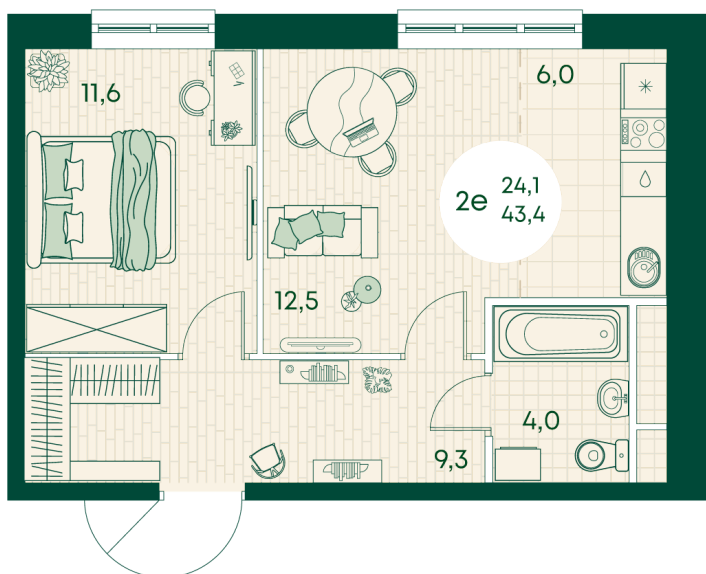

Номер: 22

2 КОМНАТНАЯ 43.4 м²

Отсканируйте QR-код
и смотрите на сайте
green-apple.ru

Цена по запросу

На улицу

Корпус	Блок 1	Этаж	4
Секция	1	Сдача	4 кв. 2027

время работы

22.10.2024, 21:32

ПН-ВС: 09:00-19:00

Не является публичной офертой, цена может быть скорректирована. Информация взята с сайта «green-apple.ru»

На этаже 4

2 КОМНАТНАЯ 43.4 м²

время работы

ПН-ВС: 09:00-19:00

22.10.2024, 21:32

Не является публичной офертой, цена может быть скорректирована. Информация взята с сайта «green-apple.ru»