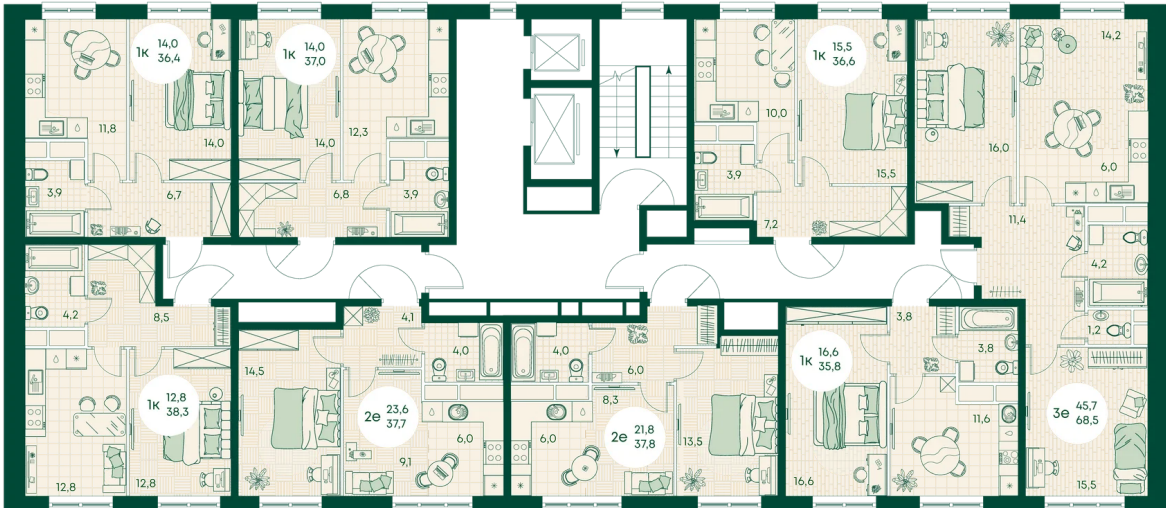

Номер: 605

1 КОМНАТНАЯ 40.4 м²

Отсканируйте QR-код
и смотрите на сайте
green-apple.ru

Цена по запросу

На улицу

Корпус	Блок 1	Этаж	8
Секция	6	Сдача	4 кв. 2027

время работы

22.10.2024, 21:46

ПН-ВС: 09:00-19:00

Не является публичной офертой, цена может быть скорректирована. Информация взята с сайта «green-apple.ru»

На этаже 8

1 комнатная 40.4 м²

время работы

ПН-ВС: 09:00-19:00

22.10.2024, 21:46

Не является публичной офертой, цена может быть скорректирована. Информация взята с сайта «green-apple.ru»