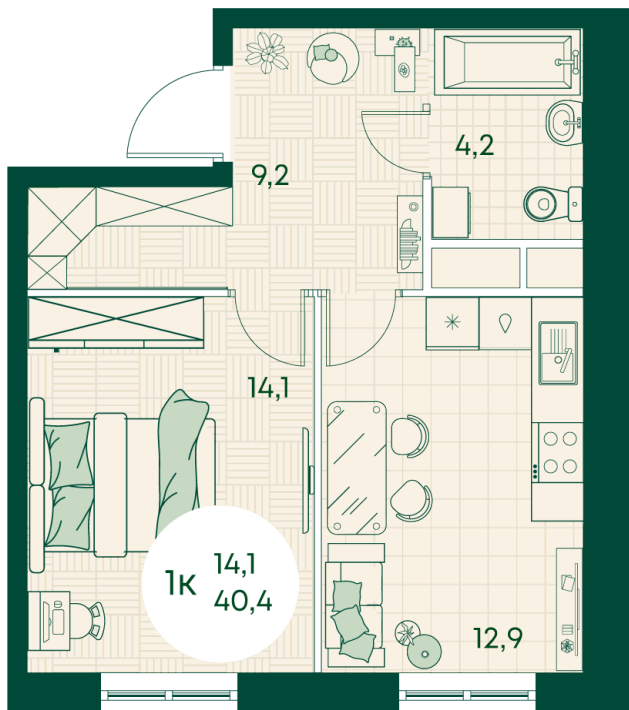

Номер: 605

1 КОМНАТНАЯ 40.4 м²

Отсканируйте QR-код
и смотрите на сайте
green-apple.ru

Цена по запросу

На улицу

Корпус	Блок 1	Этаж	8
Секция	6	Сдача	4 кв. 2027

время работы

22.10.2024, 21:46

ПН-ВС: 09:00-19:00

Не является публичной офертой, цена может быть скорректирована. Информация взята с сайта «green-apple.ru»

На этаже 8

1 комнатная 40.4 м²

время работы

ПН-ВС: 09:00-19:00

22.10.2024, 21:46

Не является публичной офертой, цена может быть скорректирована. Информация взята с сайта «green-apple.ru»