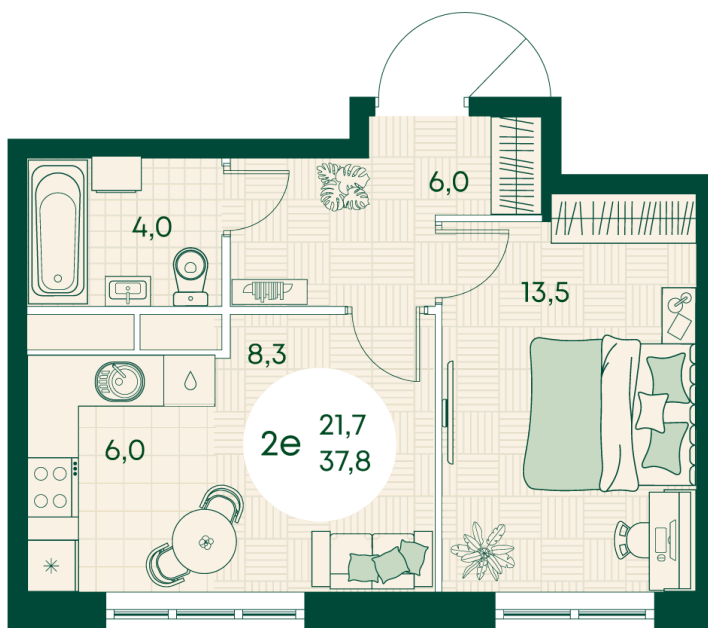

Номер: 466

2 КОМНАТНАЯ 37.8 м²

Отсканируйте QR-код
и смотрите на сайте
green-apple.ru

Цена по запросу

На улицу

Корпус	Блок 1	Этаж	6
Секция	5	Сдача	4 кв. 2027

время работы

22.10.2024, 21:42