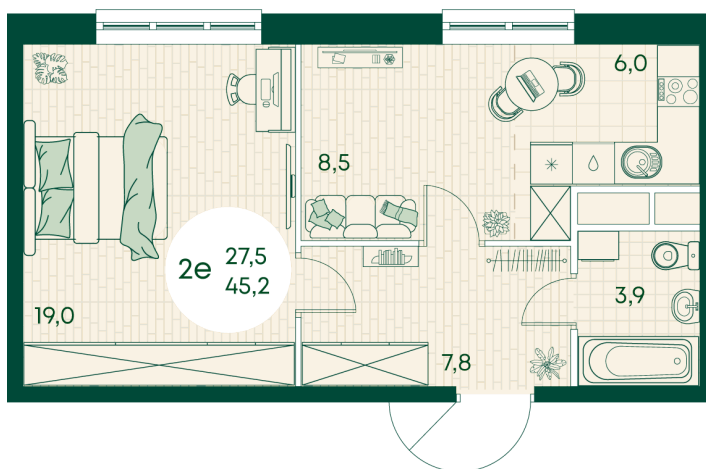

Номер: 390

2 КОМНАТНАЯ 45.2 м²

Отсканируйте QR-код
и смотрите на сайте
green-apple.ru

Цена по запросу

Во двор

Корпус	Блок 1	Этаж	10
Секция	4	Сдача	4 кв. 2027

время работы

22.10.2024, 21:31