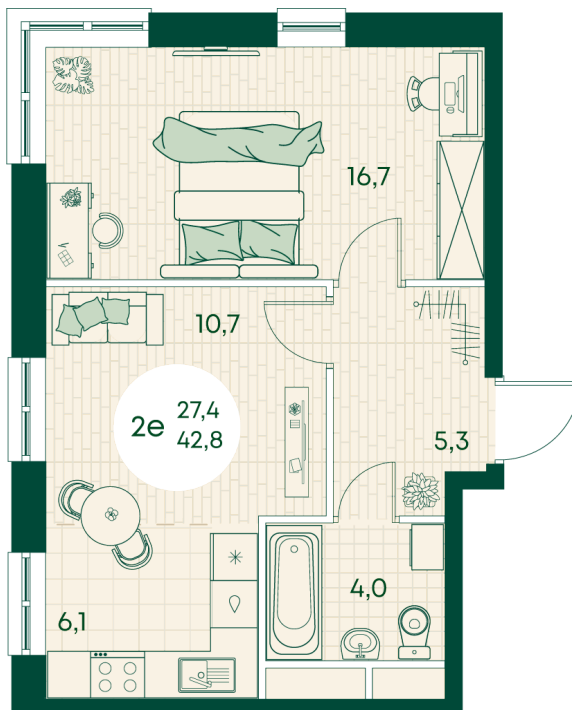

Номер: 255

## Цена по запросу

Во двор

Корпус	Блок 1	Этаж	9
Секция	3	Сдача	4 кв. 2027

время работы

22.10.2024, 21:40

ПН-ВС: 09:00-19:00

Не является публичной офертой, цена может быть скорректирована. Информация взята с сайта «green-apple.ru»