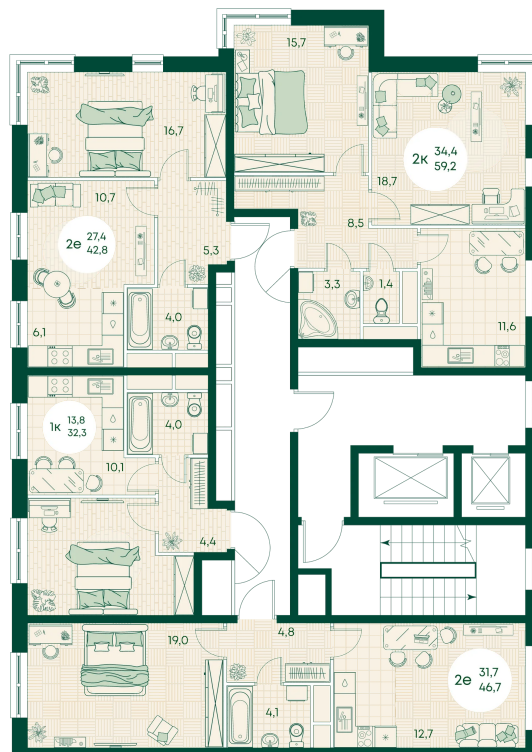

Номер: 255

## Цена по запросу

Во двор

Корпус	Блок 1	Этаж	9
Секция	3	Сдача	4 кв. 2027

время работы

22.10.2024, 21:40

ПН-ВС: 09:00-19:00

Не является публичной офертой, цена может быть скорректирована. Информация взята с сайта «green-apple.ru»

# На этаже 9

2 КОМНАТНАЯ 42.8 м<sup>2</sup>

время работы

ПН-ВС: 09:00-19:00

22.10.2024, 21:40

Не является публичной офертой, цена может быть скорректирована. Информация взята с сайта «green-apple.ru»