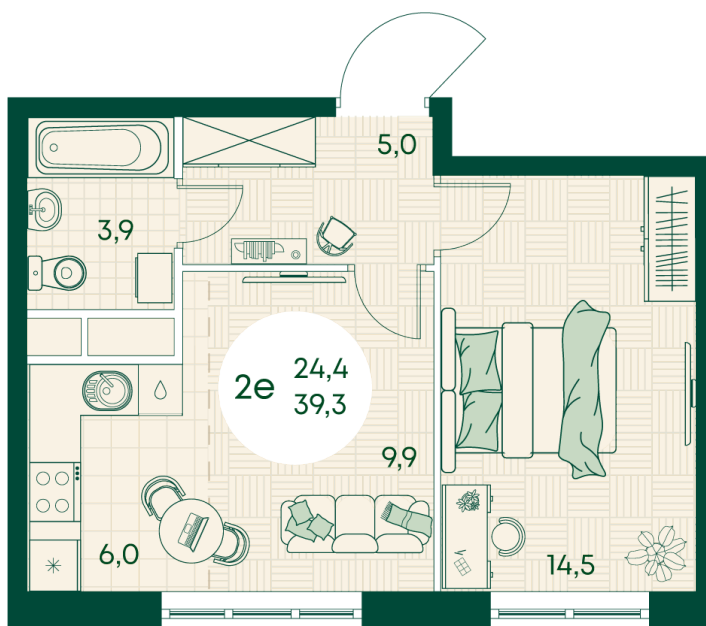

Номер: 658

2 КОМНАТНАЯ 39.3 м²

Отсканируйте QR-код
и смотрите на сайте
green-apple.ru

Цена по запросу

На улицу

Корпус	Блок 1	Этаж	13
Секция	6	Сдача	4 кв. 2027

время работы

22.10.2024, 21:35