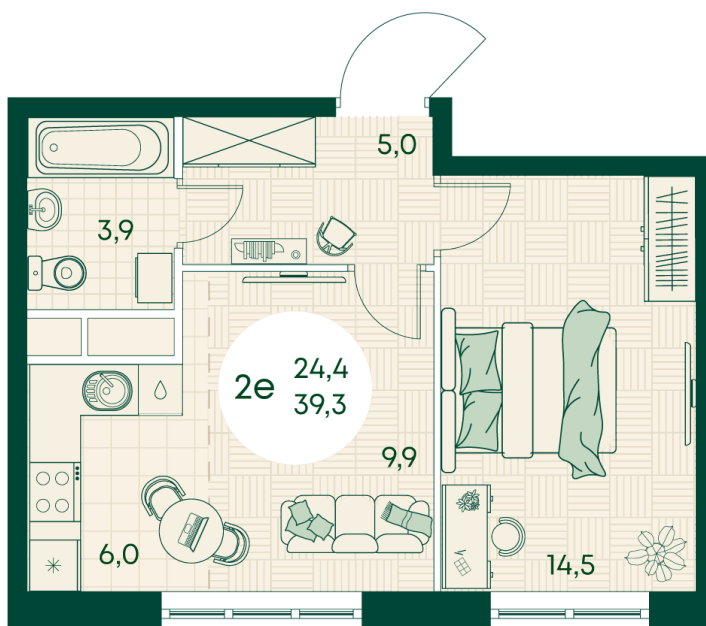

Номер: 658

2 КОМНАТНАЯ 39.3 м²

Отсканируйте QR-код
и смотрите на сайте
green-apple.ru

9 628 500 руб.

В ипотеку от 21 726 руб.

На улицу

Корпус	Блок 1	Этаж	13
Секция	6	Сдача	4 кв. 2027

время работы