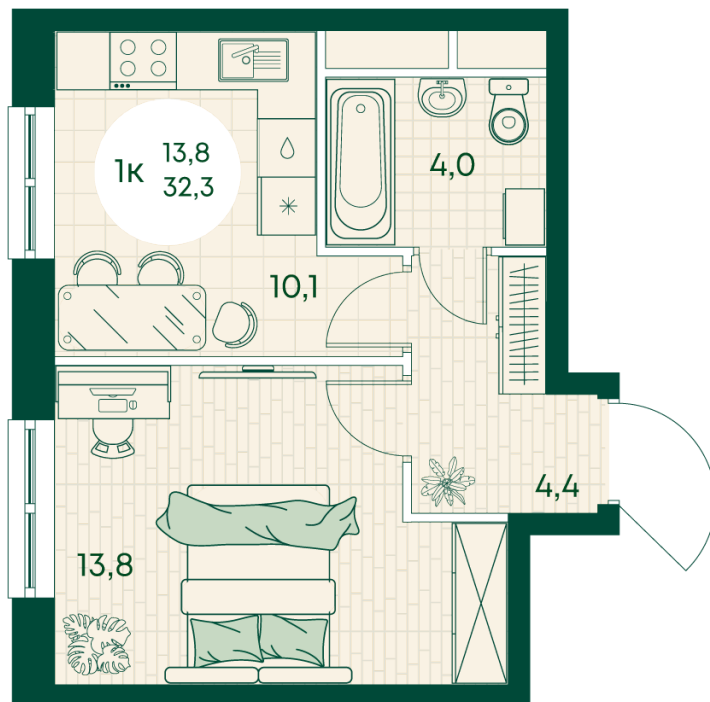

Номер: 266

1 КОМНАТНАЯ 32.3 м²

Отсканируйте QR-код
и смотрите на сайте
green-apple.ru

Цена по запросу

Во двор

Корпус	Блок 1	Этаж	12
Секция	3	Сдача	4 кв. 2027

время работы

22.10.2024, 21:46

ПН-ВС: 09:00-19:00

Не является публичной офертой, цена может быть скорректирована. Информация взята с сайта «green-apple.ru»

На этаже 12

1 КОМНАТНАЯ 32.3 м²

время работы

ПН-ВС: 09:00-19:00

22.10.2024, 21:46