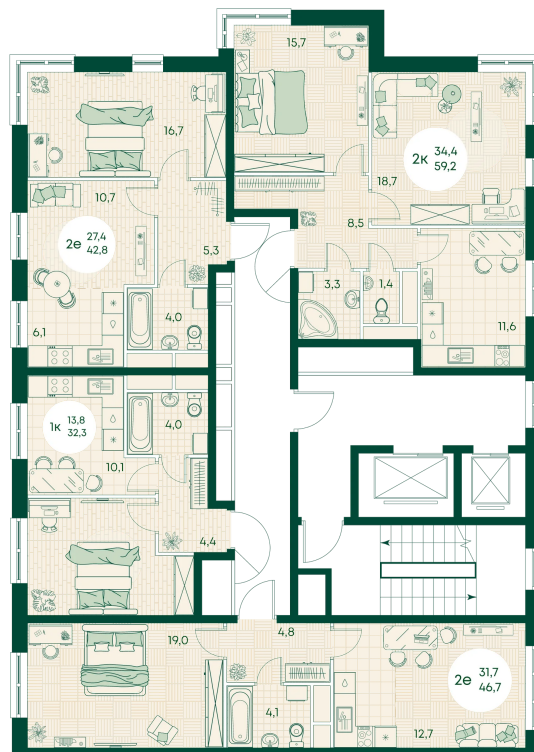

Номер: 266

1 КОМНАТНАЯ 32.3 м²

Отсканируйте QR-код
и смотрите на сайте
green-apple.ru

Цена по запросу

Во двор

Корпус	Блок 1	Этаж	12
Секция	3	Сдача	4 кв. 2027

время работы

22.10.2024, 21:46

ПН-ВС: 09:00-19:00

Не является публичной офертой, цена может быть скорректирована. Информация взята с сайта «green-apple.ru»

На этаже 12

1 КОМНАТНАЯ 32.3 м²

время работы

ПН-ВС: 09:00-19:00

22.10.2024, 21:46