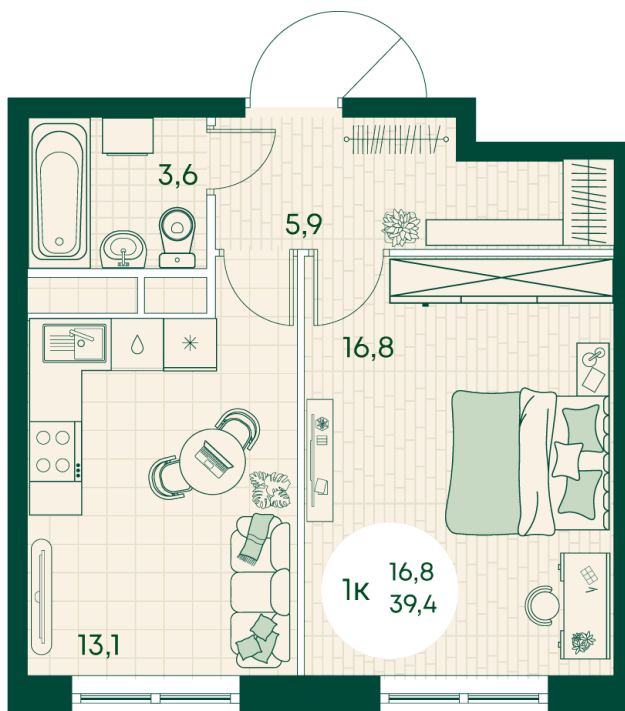

## Цена по запросу

Во двор

Корпус	Блок 1	Этаж	3
Секция	1	Сдача	4 кв. 2027

время работы

11.10.2024, 00:28

ПН-ВС: 09:00-19:00

Не является публичной офертой, цена может быть скорректирована. Информация взята с сайта «green-apple.ru»

# На этаже 3

1 КОМНАТНАЯ 39.4 м<sup>2</sup>

время работы

ПН-ВС: 09:00-19:00

11.10.2024, 00:28

Не является публичной офертой, цена может быть скорректирована. Информация взята с сайта «green-apple.ru»