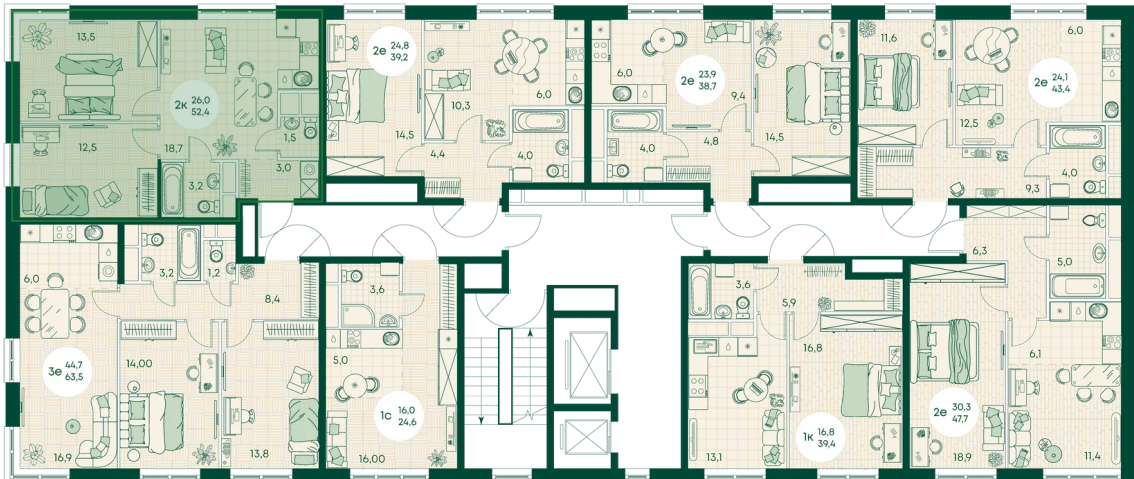

## Цена по запросу

Во двор

Корпус	Блок 1	Этаж	3
Секция	1	Сдача	4 кв. 2027

время работы

11.10.2024, 00:28

ПН-ВС: 09:00-19:00

Не является публичной офертой, цена может быть скорректирована. Информация взята с сайта «green-apple.ru»

# На этаже 3

1 КОМНАТНАЯ 39.4 м<sup>2</sup>

время работы

ПН-ВС: 09:00-19:00

11.10.2024, 00:28

Не является публичной офертой, цена может быть скорректирована. Информация взята с сайта «green-apple.ru»