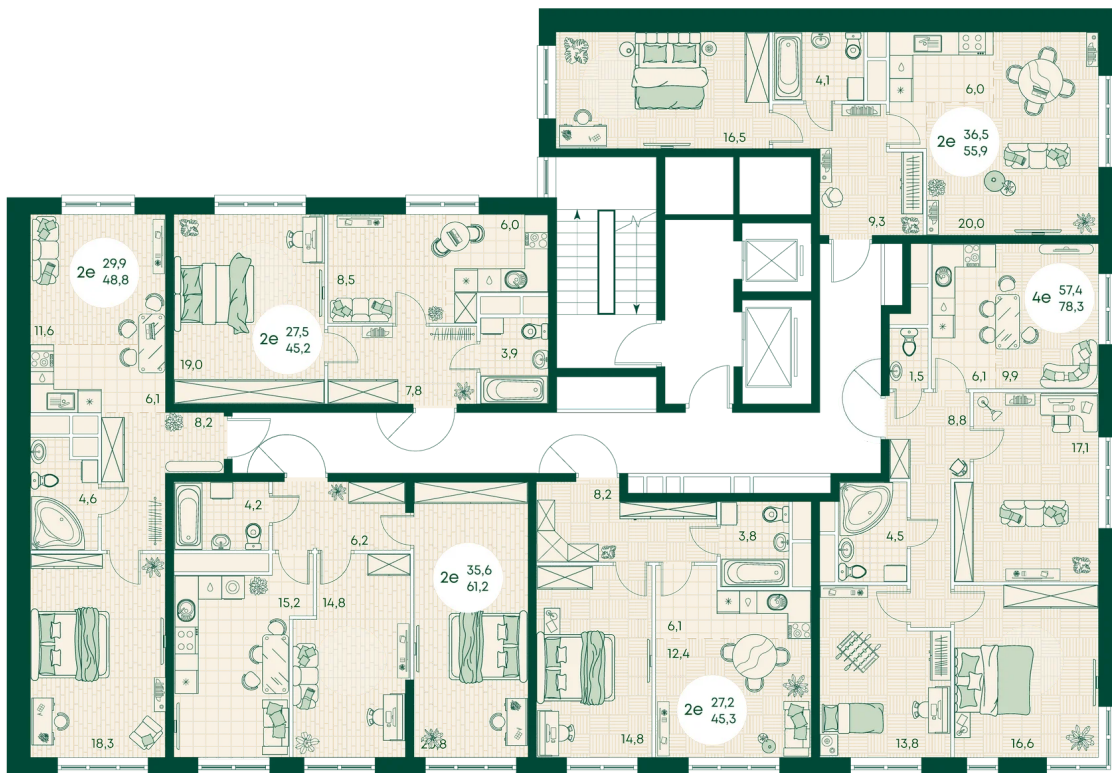

Номер: 436

1 КОМНАТНАЯ 38.3 м²

Отсканируйте QR-код
и смотрите на сайте
green-apple.ru

Цена по запросу

На улицу

Корпус	Блок 1	Этаж	2
Секция	5	Сдача	4 кв. 2027

время работы

22.10.2024, 21:49

ПН-ВС: 09:00-19:00

Не является публичной офертой, цена может быть скорректирована. Информация взята с сайта «green-apple.ru»

На этаже 2

1 КОМНАТНАЯ 38.3 м²

время работы

ПН-ВС: 09:00-19:00

22.10.2024, 21:49

Не является публичной офертой, цена может быть скорректирована. Информация взята с сайта «green-apple.ru»