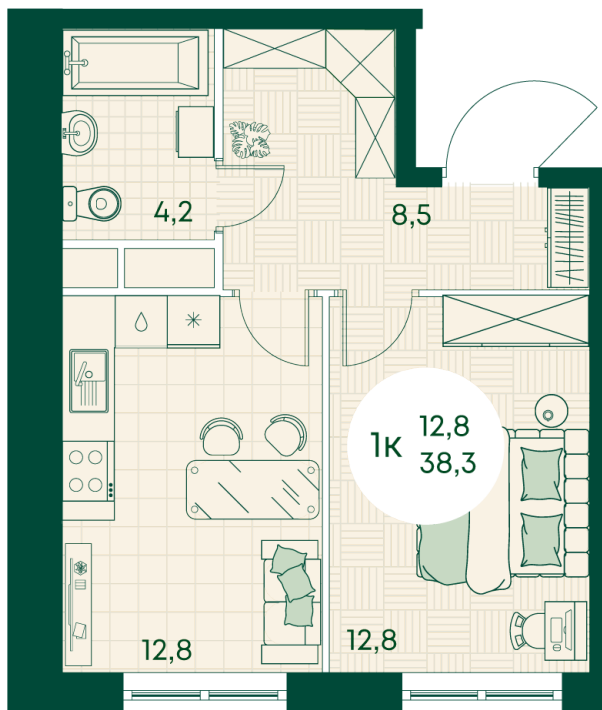

Номер: 436

1 КОМНАТНАЯ 38.3 м²

Отсканируйте QR-код
и смотрите на сайте
green-apple.ru

Цена по запросу

На улицу

Корпус	Блок 1	Этаж	2
Секция	5	Сдача	4 кв. 2027

время работы

22.10.2024, 21:49

ПН-ВС: 09:00-19:00

Не является публичной офертой, цена может быть скорректирована. Информация взята с сайта «green-apple.ru»

На этаже 2

1 КОМНАТНАЯ 38.3 м²

время работы

ПН-ВС: 09:00-19:00

22.10.2024, 21:49

Не является публичной офертой, цена может быть скорректирована. Информация взята с сайта «green-apple.ru»