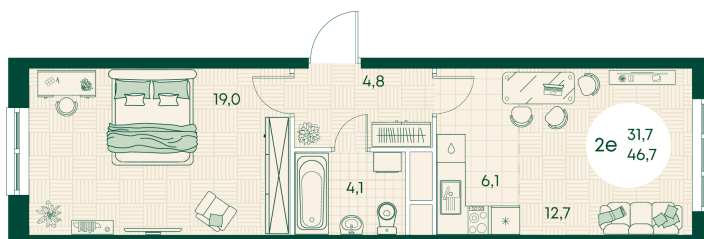

Номер: 229

2 КОМНАТНАЯ 46.7 м²

Отсканируйте QR-код
и смотрите на сайте
green-apple.ru

Цена по запросу

Во двор

На улицу

Корпус	Блок 1	Этаж	3
Секция	3	Сдача	4 кв. 2027

время работы

22.10.2024, 21:49

ПН-ВС: 09:00-19:00

Не является публичной офертой, цена может быть скорректирована. Информация взята с сайта «green-apple.ru»

На этаже 3

2 КОМНАТНАЯ 46.7 м²

время работы

ПН-ВС: 09:00-19:00

22.10.2024, 21:49