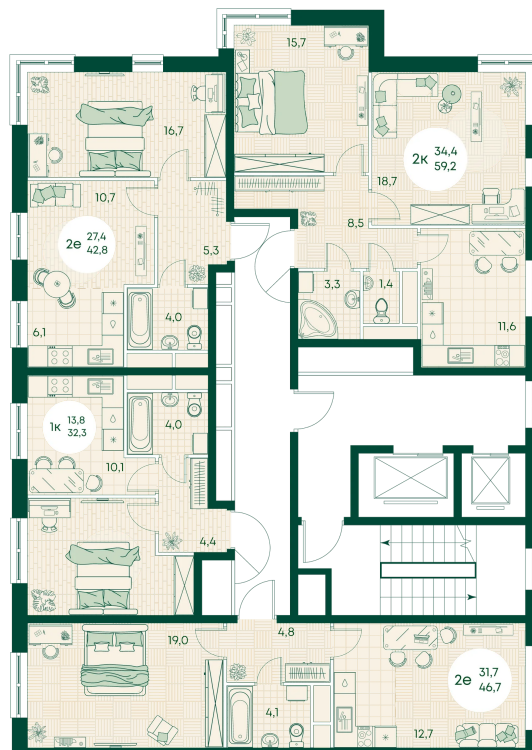

Номер: 229

2 КОМНАТНАЯ 46.7 м²

Отсканируйте QR-код
и смотрите на сайте
green-apple.ru

Цена по запросу

Во двор

На улицу

Корпус	Блок 1	Этаж	3
Секция	3	Сдача	4 кв. 2027

время работы

22.10.2024, 21:49

ПН-ВС: 09:00-19:00

Не является публичной офертой, цена может быть скорректирована. Информация взята с сайта «green-apple.ru»

На этаже 3

2 КОМНАТНАЯ 46.7 м²

время работы

ПН-ВС: 09:00-19:00

22.10.2024, 21:49