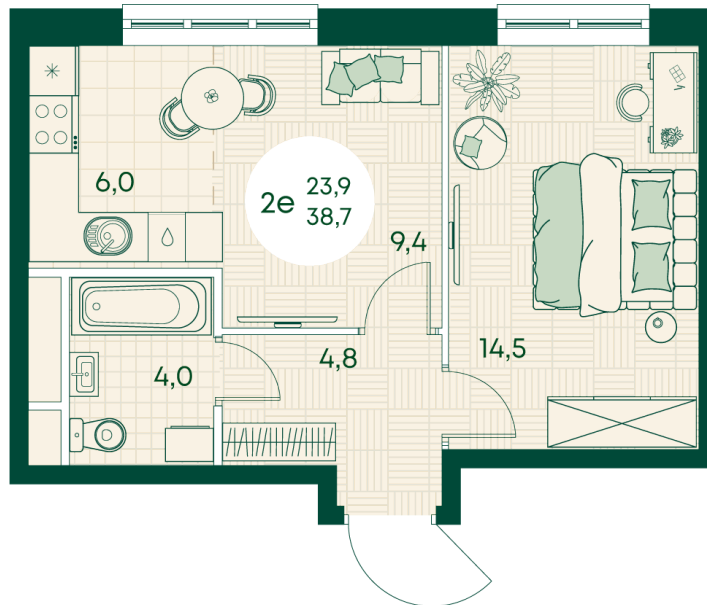

Номер: 21

2 КОМНАТНАЯ 38.7 м²

Отсканируйте QR-код
и смотрите на сайте
green-apple.ru

Цена по запросу

На улицу

Корпус	Блок 1	Этаж	4
Секция	1	Сдача	4 кв. 2027

время работы

22.10.2024, 21:52