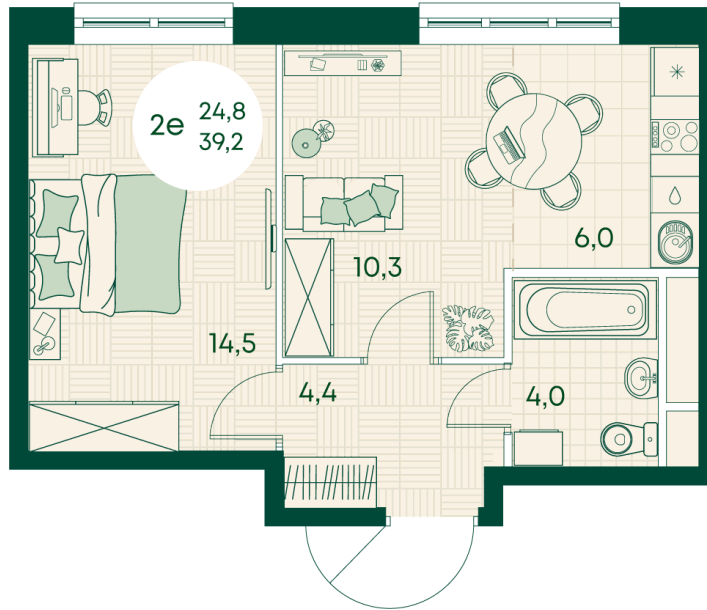

Номер: 92

2 КОМНАТНАЯ 39.2 м²

Отсканируйте QR-код
и смотрите на сайте
green-apple.ru

Цена по запросу

На улицу

Корпус	Блок 1	Этаж	13
Секция	1	Сдача	4 кв. 2027

время работы

22.10.2024, 21:37

ПН-ВС: 09:00-19:00

Не является публичной офертой, цена может быть скорректирована. Информация взята с сайта «green-apple.ru»

На этаже 13

2 КОМНАТНАЯ 39.2 м²

время работы

ПН-ВС: 09:00-19:00

22.10.2024, 21:37