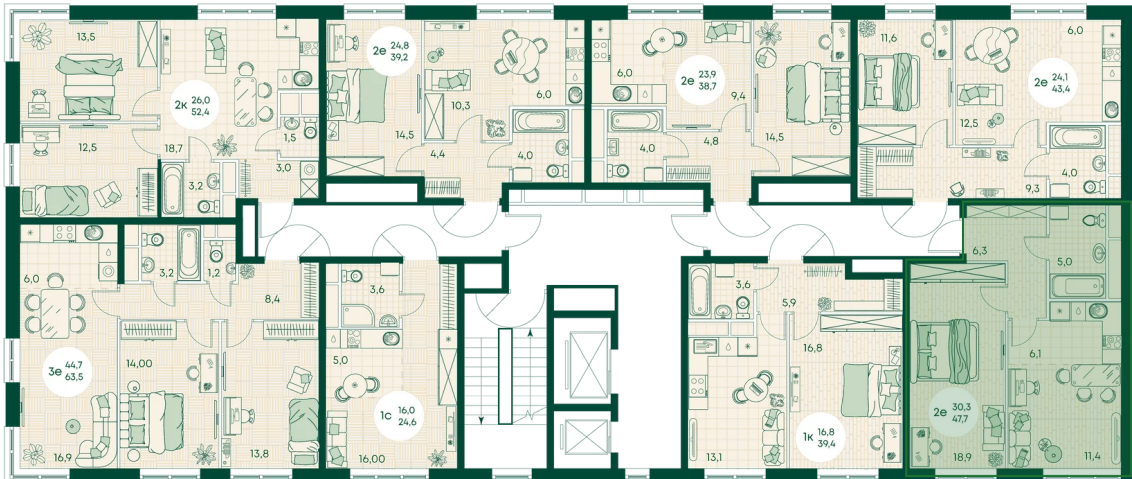

Номер: 92

2 КОМНАТНАЯ 39.2 м²

Отсканируйте QR-код
и смотрите на сайте
green-apple.ru

Цена по запросу

На улицу

Корпус	Блок 1	Этаж	13
Секция	1	Сдача	4 кв. 2027

время работы

22.10.2024, 21:37

ПН-ВС: 09:00-19:00

Не является публичной офертой, цена может быть скорректирована. Информация взята с сайта «green-apple.ru»

На этаже 13

2 КОМНАТНАЯ 39.2 м²

время работы

ПН-ВС: 09:00-19:00

22.10.2024, 21:37