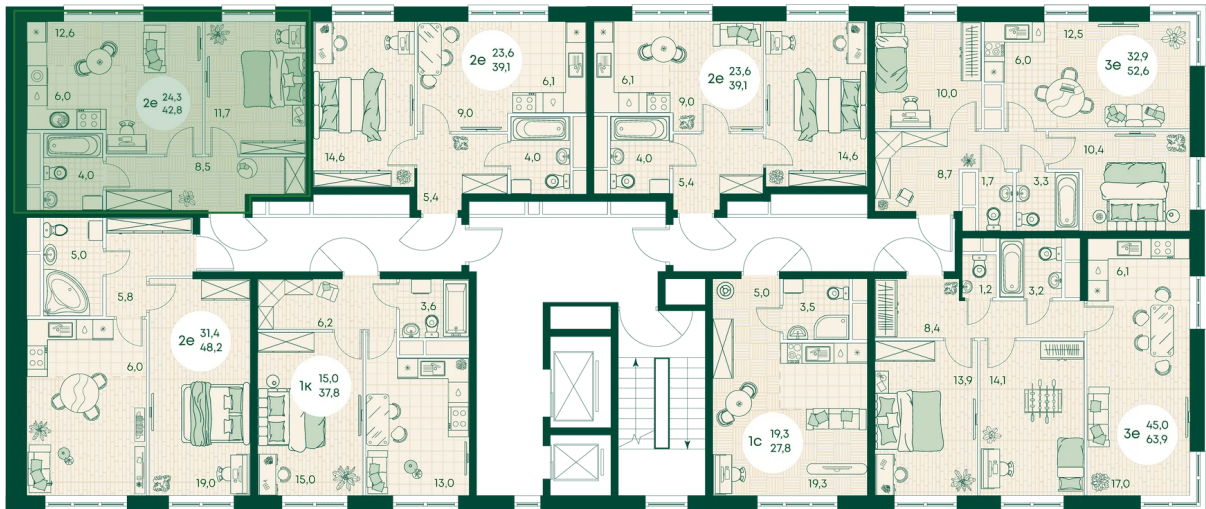

## Цена по запросу

На улицу

Корпус	Блок 1	Этаж	6
Секция	2	Сдача	4 кв. 2027

время работы

22.10.2024, 21:35

ПН-ВС: 09:00-19:00

Не является публичной офертой, цена может быть скорректирована. Информация взята с сайта «green-apple.ru»

# На этаже 6

2 КОМНАТНАЯ 42.8 м<sup>2</sup>

время работы

ПН-ВС: 09:00-19:00

22.10.2024, 21:35

Не является публичной офертой, цена может быть скорректирована. Информация взята с сайта «green-apple.ru»