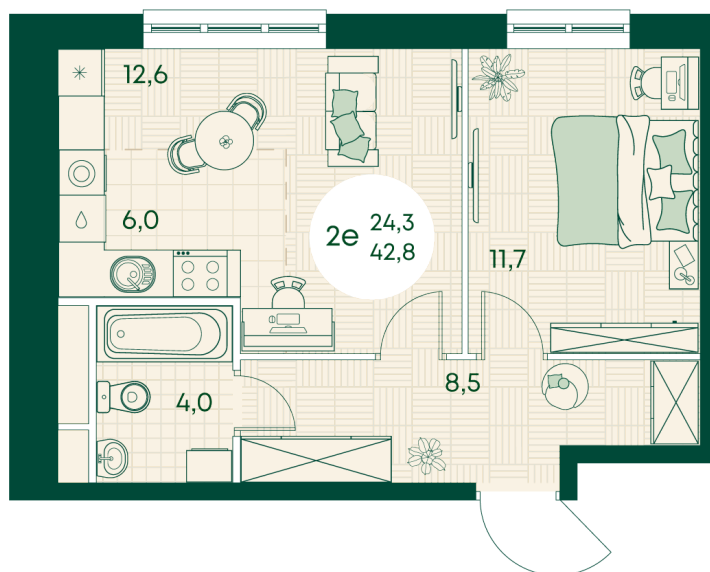

## Цена по запросу

На улицу

Корпус	Блок 1	Этаж	6
Секция	2	Сдача	4 кв. 2027

время работы

22.10.2024, 21:35

ПН-ВС: 09:00-19:00

Не является публичной офертой, цена может быть скорректирована. Информация взята с сайта «green-apple.ru»

# На этаже 6

2 КОМНАТНАЯ 42.8 м<sup>2</sup>

время работы

ПН-ВС: 09:00-19:00

22.10.2024, 21:35

Не является публичной офертой, цена может быть скорректирована. Информация взята с сайта «green-apple.ru»