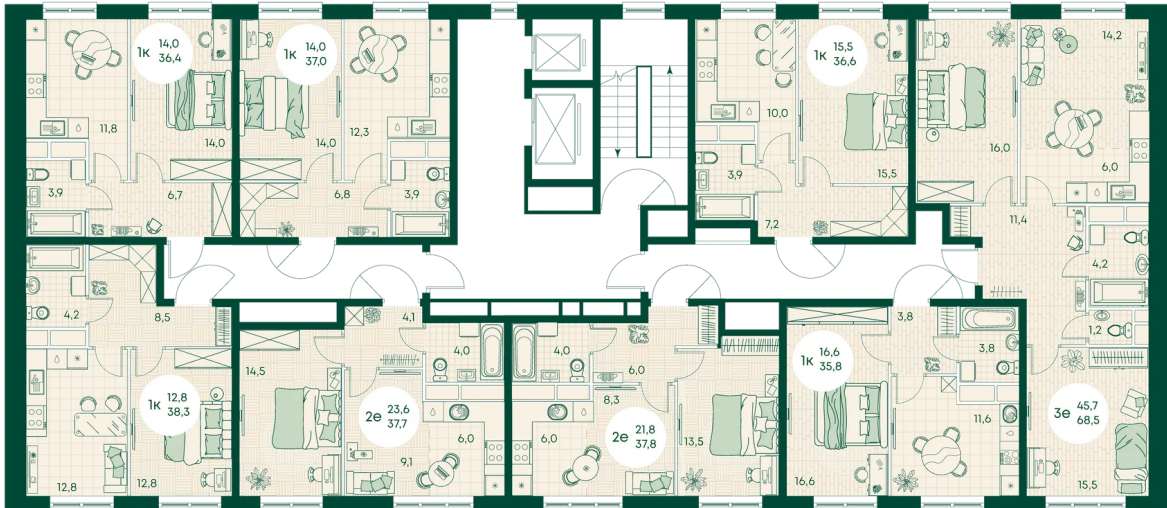

Номер: 588

2 КОМНАТНАЯ 39.3 м²

Отсканируйте QR-код
и смотрите на сайте
green-apple.ru

Цена по запросу

На улицу

Корпус	Блок 1	Этаж	6
Секция	6	Сдача	4 кв. 2027

время работы

22.10.2024, 21:39

ПН-ВС: 09:00-19:00

Не является публичной офертой, цена может быть скорректирована. Информация взята с сайта «green-apple.ru»

На этаже 6

2 КОМНАТНАЯ 39.3 м²

время работы

ПН-ВС: 09:00-19:00

22.10.2024, 21:39

Не является публичной офертой, цена может быть скорректирована. Информация взята с сайта «green-apple.ru»