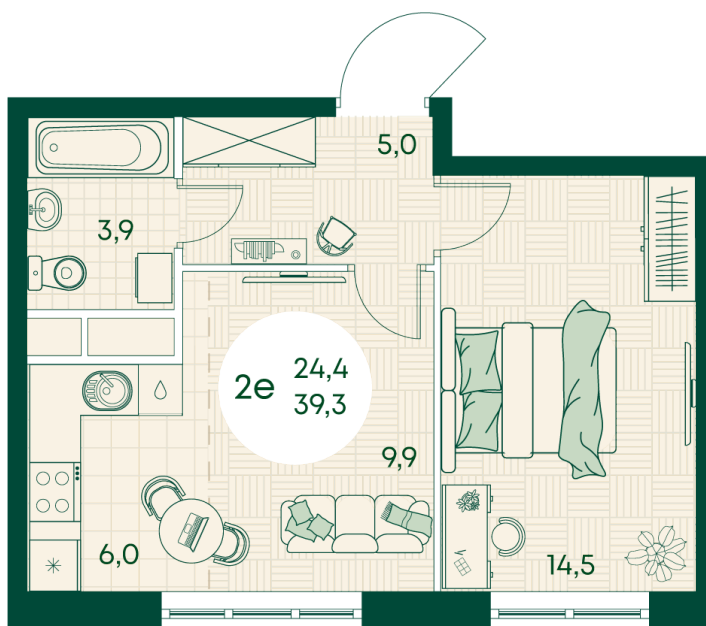

Номер: 588

2 КОМНАТНАЯ 39.3 м²

Отсканируйте QR-код
и смотрите на сайте
green-apple.ru

Цена по запросу

На улицу

Корпус	Блок 1	Этаж	6
Секция	6	Сдача	4 кв. 2027

время работы

22.10.2024, 21:39

ПН-ВС: 09:00-19:00

Не является публичной офертой, цена может быть скорректирована. Информация взята с сайта «green-apple.ru»

На этаже 6

2 КОМНАТНАЯ 39.3 м²

время работы

ПН-ВС: 09:00-19:00

22.10.2024, 21:39

Не является публичной офертой, цена может быть скорректирована. Информация взята с сайта «green-apple.ru»