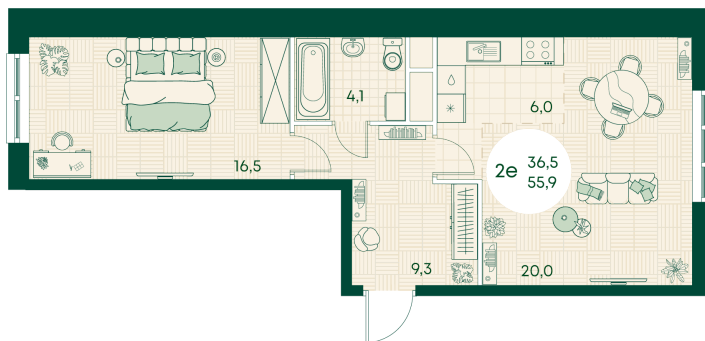

Номер: 391

2 КОМНАТНАЯ 55.9 м²

Отсканируйте QR-код
и смотрите на сайте
green-apple.ru

Цена по запросу

Во двор

На улицу

Корпус	Блок 1	Этаж	11
Секция	4	Сдача	4 кв. 2027

время работы