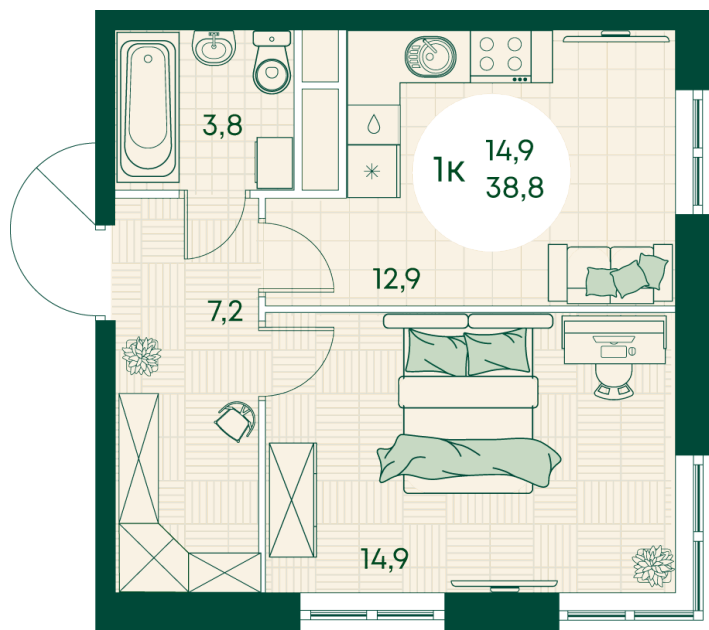

Номер: 718

1 КОМНАТНАЯ 38.8 м²

Отсканируйте QR-код
и смотрите на сайте
green-apple.ru

Цена по запросу

Во двор

Корпус	Блок 1	Этаж	13
Секция	7	Сдача	4 кв. 2027

время работы

22.10.2024, 21:35