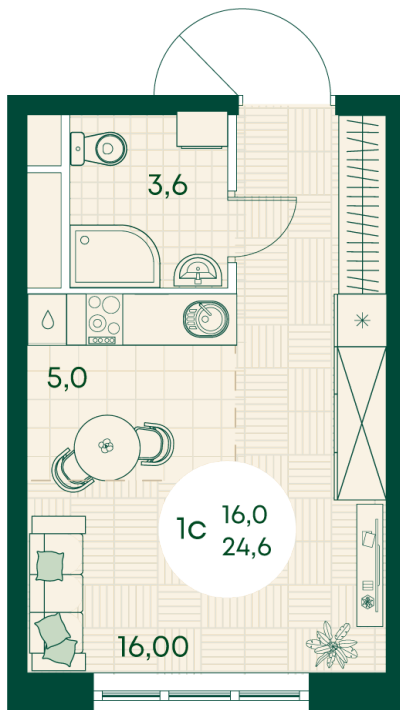

Номер: 1

Студия 24.6 м²

Отсканируйте QR-код
и смотрите на сайте
green-apple.ru

Цена по запросу

Во двор

Корпус	Блок 1	Этаж	2
Секция	1	Сдача	4 кв. 2027

время работы

11.10.2024, 00:31

ПН-ВС: 09:00-19:00

Не является публичной офертой, цена может быть скорректирована. Информация взята с сайта «green-apple.ru»

На этаже 2

Студия 24.6 м²

время работы

ПН-ВС: 09:00-19:00

11.10.2024, 00:31

Не является публичной офертой, цена может быть скорректирована. Информация взята с сайта «green-apple.ru»