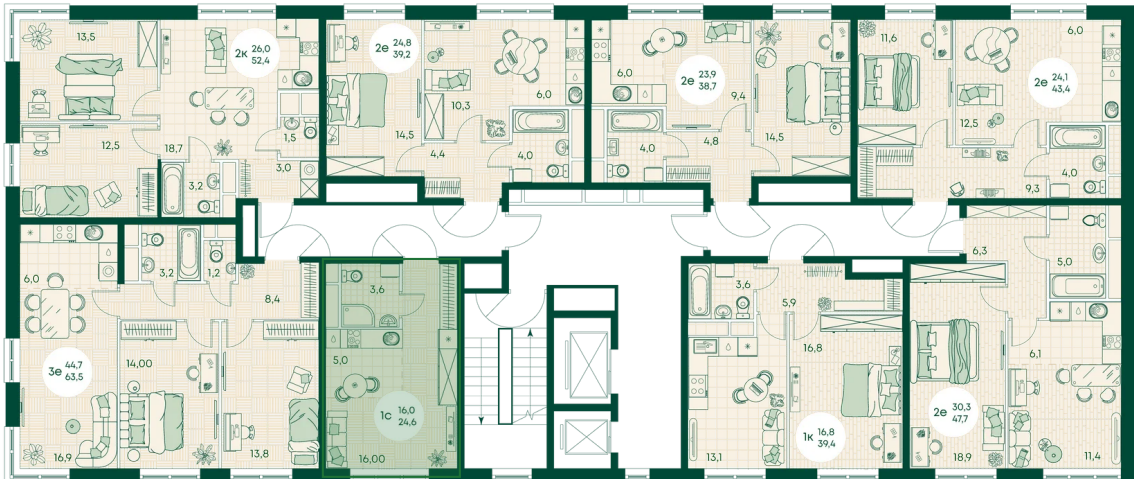

Номер: 1

Студия 24.6 м²

Отсканируйте QR-код
и смотрите на сайте
green-apple.ru

Цена по запросу

Во двор

Корпус	Блок 1	Этаж	2
Секция	1	Сдача	4 кв. 2027

время работы

11.10.2024, 00:31

ПН-ВС: 09:00-19:00

Не является публичной офертой, цена может быть скорректирована. Информация взята с сайта «green-apple.ru»

На этаже 2

Студия 24.6 м²

время работы

ПН-ВС: 09:00-19:00

11.10.2024, 00:31

Не является публичной офертой, цена может быть скорректирована. Информация взята с сайта «green-apple.ru»