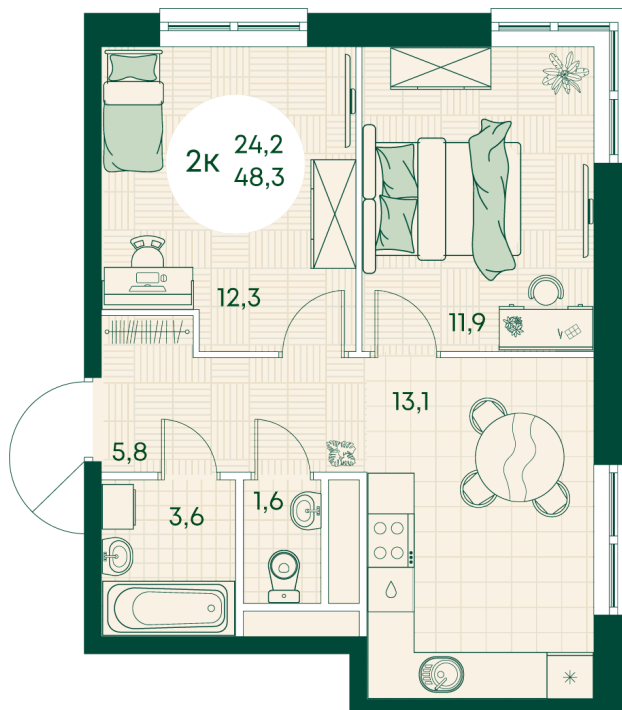

Номер: 732

2 КОМНАТНАЯ 48.3 м²

Отсканируйте QR-код
и смотрите на сайте
green-apple.ru

Цена по запросу

Во двор

На улицу

Корпус	Блок 1	Этаж	15
Секция	7	Сдача	4 кв. 2027

время работы