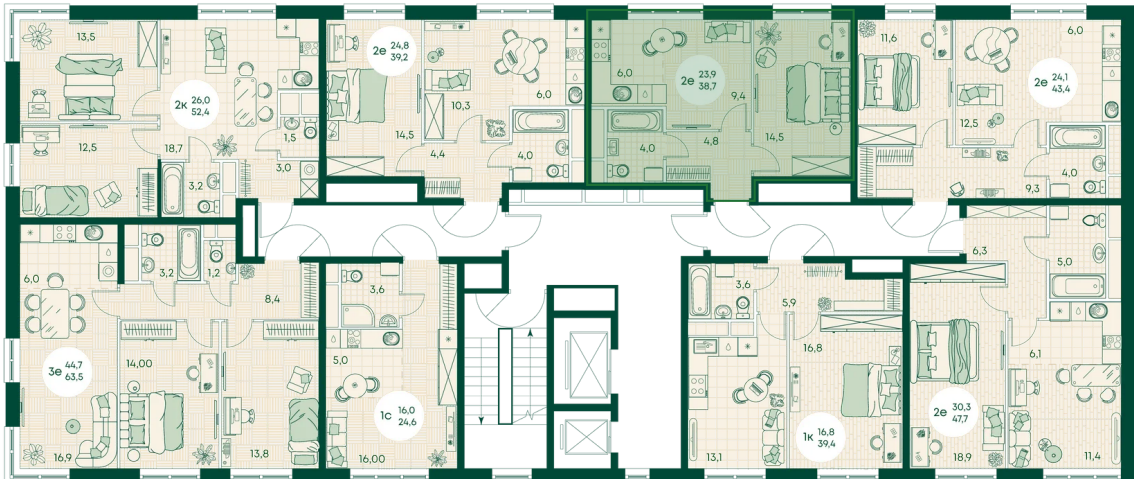

Номер: 34

3 КОМНАТНАЯ 63.5 м²

Отсканируйте QR-код
и смотрите на сайте
green-apple.ru

Цена по запросу

Во двор

На улицу

Корпус	Блок 1	Этаж	6
Секция	1	Сдача	4 кв. 2027

время работы

22.10.2024, 21:48

пн-вс: 09:00-19:00

Не является публичной офертой, цена может быть скорректирована. Информация взята с сайта «green-apple.ru»

На этаже 6

3 КОМНАТНАЯ 63.5 м²

время работы

ПН-ВС: 09:00-19:00

22.10.2024, 21:48