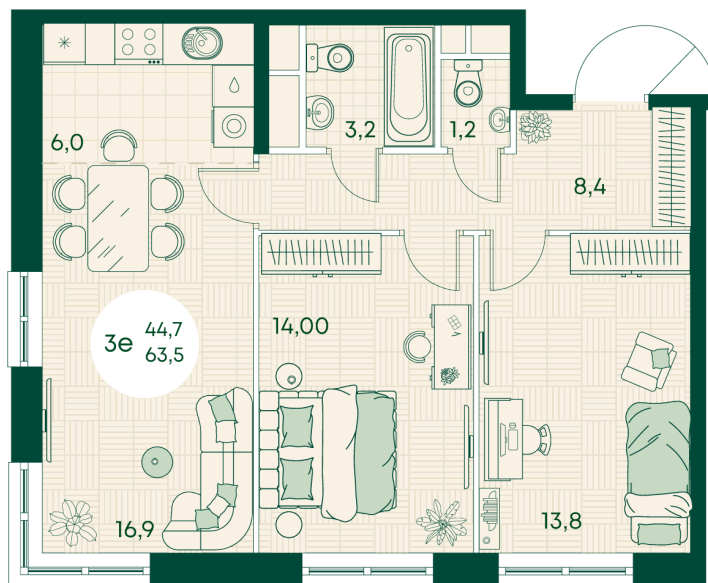

Номер: 34

3 КОМНАТНАЯ 63.5 м²

Отсканируйте QR-код
и смотрите на сайте
green-apple.ru

Цена по запросу

Во двор

На улицу

Корпус	Блок 1	Этаж	6
Секция	1	Сдача	4 кв. 2027

время работы

22.10.2024, 21:48

пн-вс: 09:00-19:00

Не является публичной офертой, цена может быть скорректирована. Информация взята с сайта «green-apple.ru»

На этаже 6

3 КОМНАТНАЯ 63.5 м²

время работы

ПН-ВС: 09:00-19:00

22.10.2024, 21:48