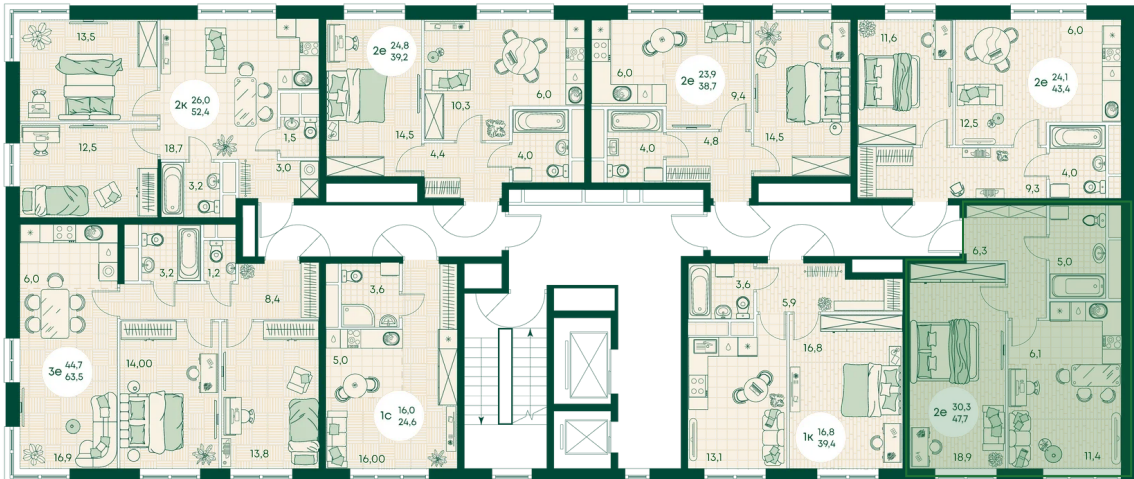

Номер: 20

2 КОМНАТНАЯ 39.2 м²

Отсканируйте QR-код
и смотрите на сайте
green-apple.ru

Цена по запросу

На улицу

Корпус	Блок 1	Этаж	4
Секция	1	Сдача	4 кв. 2027

время работы

11.10.2024, 00:26

ПН-ВС: 09:00-19:00

Не является публичной офертой, цена может быть скорректирована. Информация взята с сайта «green-apple.ru»

На этаже 4

2 КОМНАТНАЯ 39.2 м²

время работы

ПН-ВС: 09:00-19:00

11.10.2024, 00:26

Не является публичной офертой, цена может быть скорректирована. Информация взята с сайта «green-apple.ru»