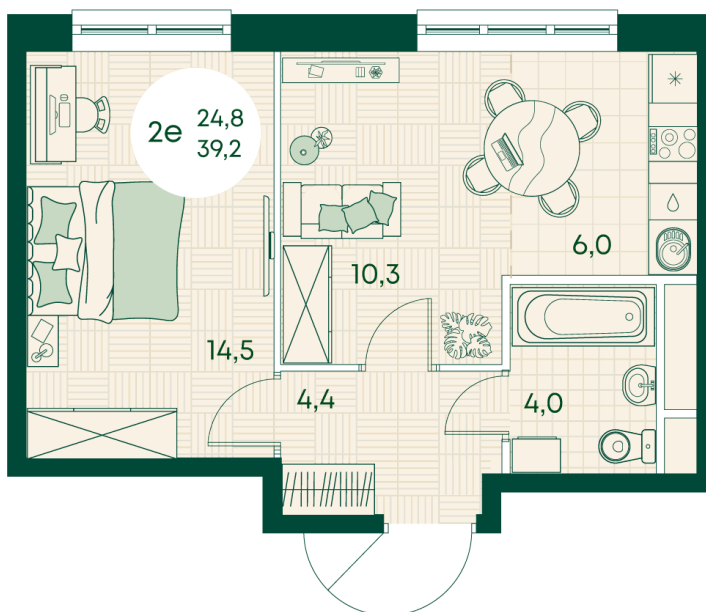

Номер: 20

2 КОМНАТНАЯ 39.2 м²

Отсканируйте QR-код
и смотрите на сайте
green-apple.ru

Цена по запросу

На улицу

Корпус	Блок 1	Этаж	4
Секция	1	Сдача	4 кв. 2027

время работы

11.10.2024, 00:26

ПН-ВС: 09:00-19:00

Не является публичной офертой, цена может быть скорректирована. Информация взята с сайта «green-apple.ru»

На этаже 4

2 КОМНАТНАЯ 39.2 м²

время работы

ПН-ВС: 09:00-19:00

11.10.2024, 00:26

Не является публичной офертой, цена может быть скорректирована. Информация взята с сайта «green-apple.ru»