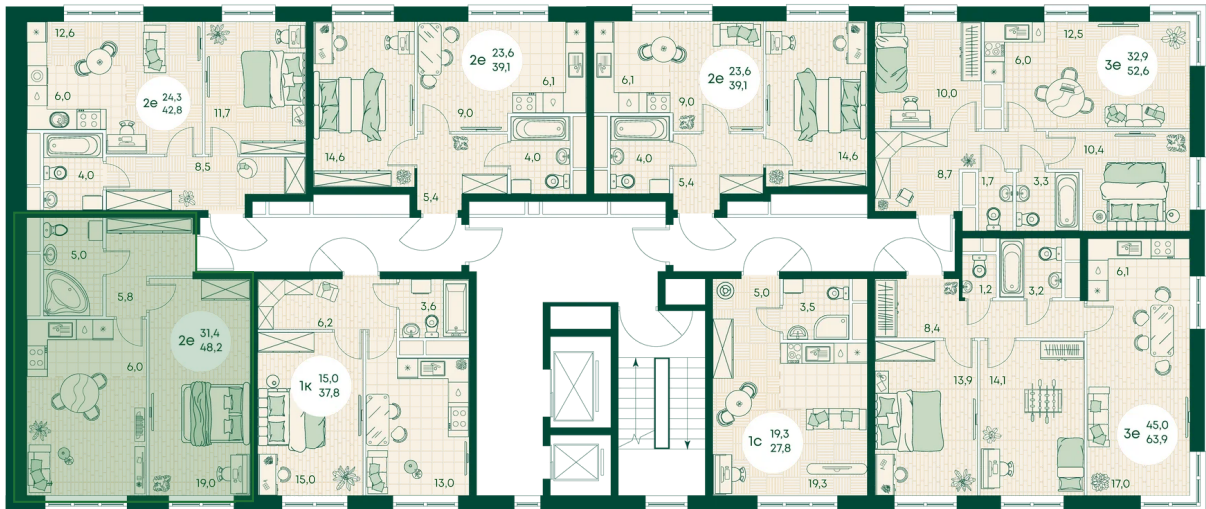

Номер: 114

2 КОМНАТНАЯ 48.2 м²

Отсканируйте QR-код
и смотрите на сайте
green-apple.ru

Цена по запросу

Во двор

Корпус	Блок 1	Этаж	3
Секция	2	Сдача	4 кв. 2027

время работы

22.10.2024, 21:33

ПН-ВС: 09:00-19:00

Не является публичной офертой, цена может быть скорректирована. Информация взята с сайта «green-apple.ru»

На этаже 3

2 КОМНАТНАЯ 48.2 м²

время работы

ПН-ВС: 09:00-19:00

22.10.2024, 21:33

Не является публичной офертой, цена может быть скорректирована. Информация взята с сайта «green-apple.ru»