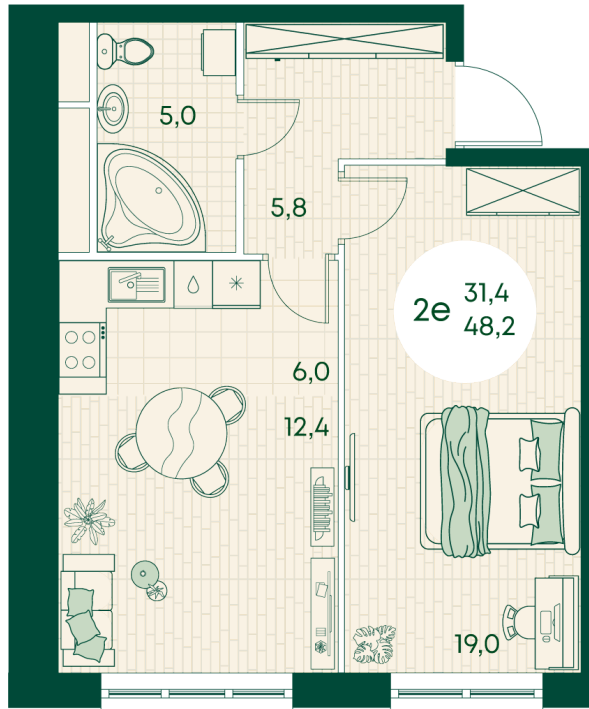

Номер: 114

2 КОМНАТНАЯ 48.2 м²

Отсканируйте QR-код
и смотрите на сайте
green-apple.ru

Цена по запросу

Во двор

Корпус	Блок 1	Этаж	3
Секция	2	Сдача	4 кв. 2027

время работы

22.10.2024, 21:33

ПН-ВС: 09:00-19:00

Не является публичной офертой, цена может быть скорректирована. Информация взята с сайта «green-apple.ru»

На этаже 3

2 КОМНАТНАЯ 48.2 м²

время работы

ПН-ВС: 09:00-19:00

22.10.2024, 21:33

Не является публичной офертой, цена может быть скорректирована. Информация взята с сайта «green-apple.ru»