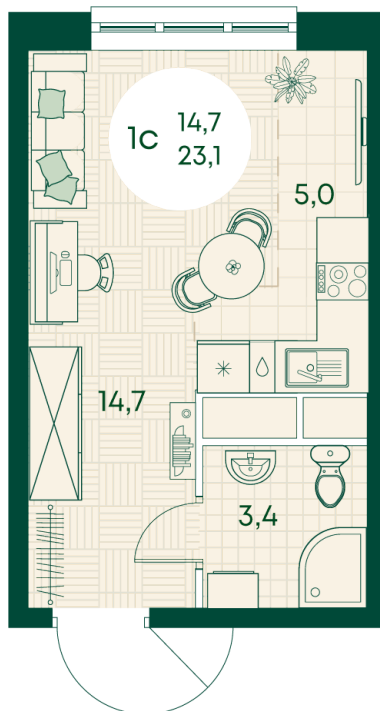

Номер: 631

Студия 23.1 м²

Отсканируйте QR-код
и смотрите на сайте
green-apple.ru

Цена по запросу

Во двор

Корпус	Блок 1	Этаж	10
Секция	6	Сдача	4 кв. 2027

время работы

22.10.2024, 21:48