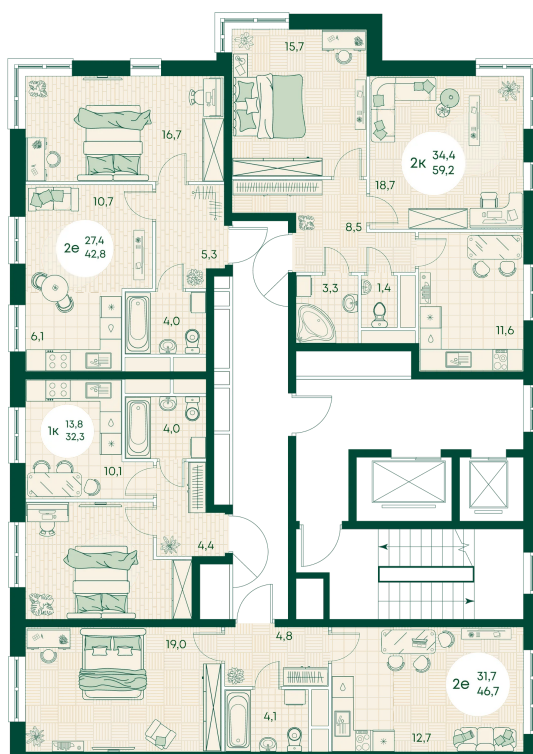

Номер: 280

2 КОМНАТНАЯ 59.2 м²

Отсканируйте QR-код
и смотрите на сайте
green-apple.ru

Цена по запросу

На улицу

Корпус	Блок 1	Этаж	15
Секция	3	Сдача	4 кв. 2027

время работы

22.10.2024, 21:48

ПН-ВС: 09:00-19:00

Не является публичной офертой, цена может быть скорректирована. Информация взята с сайта «green-apple.ru»

На этаже 15

2 КОМНАТНАЯ 59.2 м²

время работы

ПН-ВС: 09:00-19:00

22.10.2024, 21:48