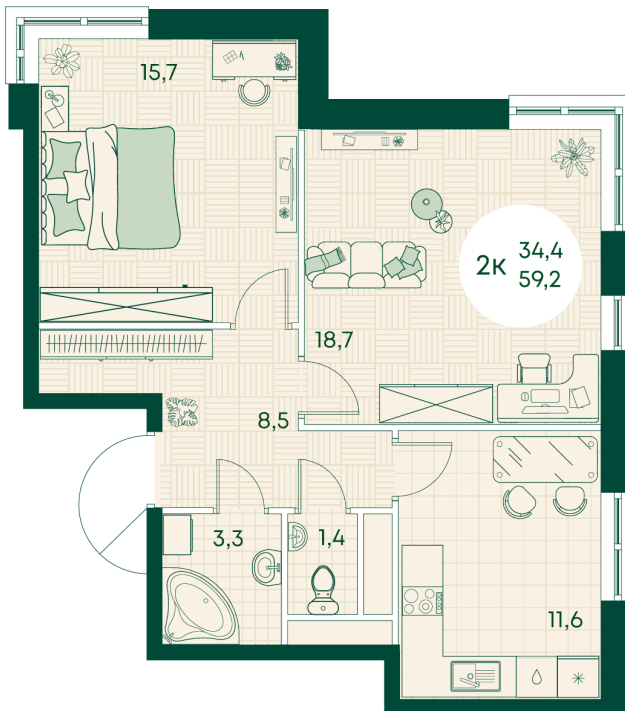

Номер: 280

2 КОМНАТНАЯ 59.2 м²

Отсканируйте QR-код
и смотрите на сайте
green-apple.ru

Цена по запросу

На улицу

Корпус	Блок 1	Этаж	15
Секция	3	Сдача	4 кв. 2027

время работы

22.10.2024, 21:48

ПН-ВС: 09:00-19:00

Не является публичной офертой, цена может быть скорректирована. Информация взята с сайта «green-apple.ru»

На этаже 15

2 КОМНАТНАЯ 59.2 м²

время работы

ПН-ВС: 09:00-19:00

22.10.2024, 21:48