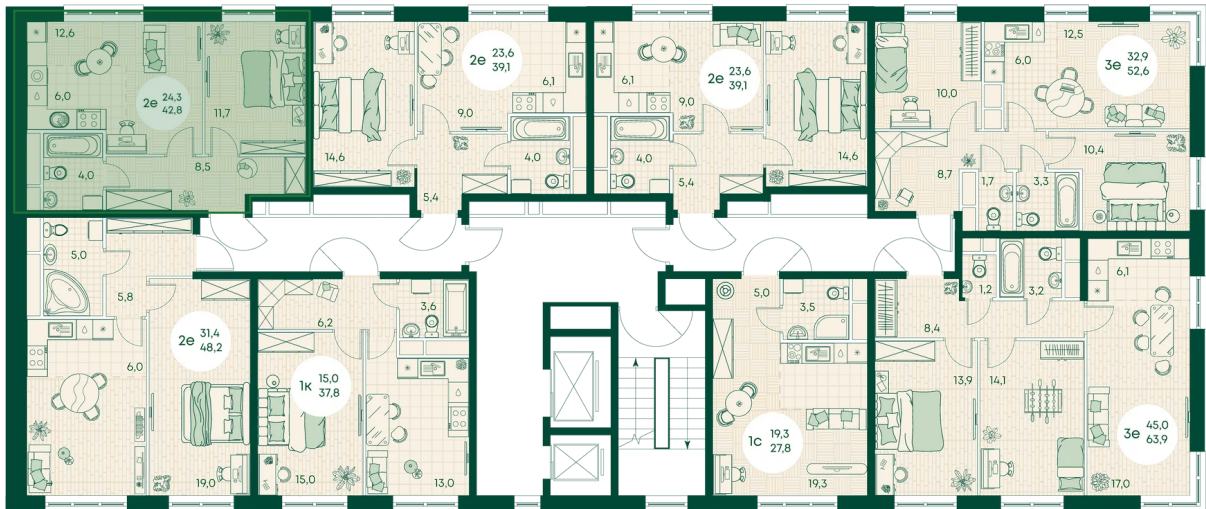

Номер: 187

2 КОМНАТНАЯ 42.8 м²

Отсканируйте QR-код
и смотрите на сайте
green-apple.ru

Цена по запросу

На улицу

Корпус	Блок 1	Этаж	12
Секция	2	Сдача	4 кв. 2027

время работы

22.10.2024, 21:39

пн-вс: 09:00-19:00

Не является публичной офертой, цена может быть скорректирована. Информация взята с сайта «green-apple.ru»

На этаже 12

2 КОМНАТНАЯ 42.8 м²

время работы

22.10.2024, 21:39

пн-вс: 09:00-19:00