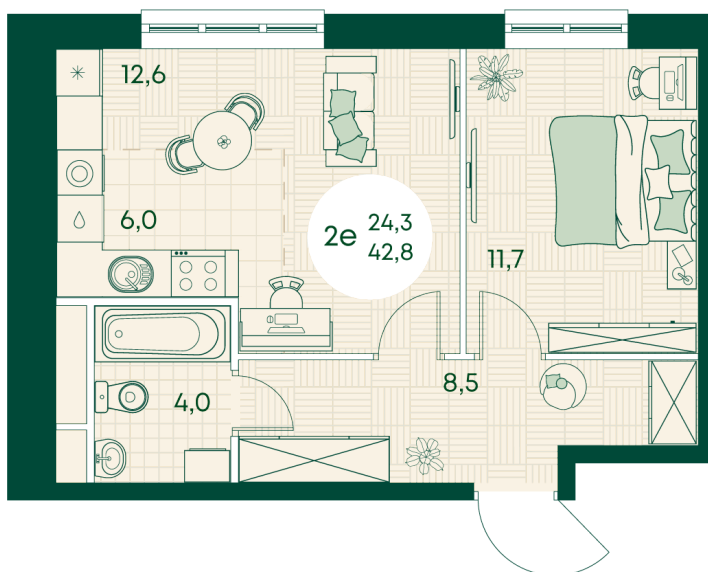

Номер: 187

2 КОМНАТНАЯ 42.8 м²

Отсканируйте QR-код
и смотрите на сайте
green-apple.ru

Цена по запросу

На улицу

Корпус	Блок 1	Этаж	12
Секция	2	Сдача	4 кв. 2027

время работы

22.10.2024, 21:39

пн-вс: 09:00-19:00

Не является публичной офертой, цена может быть скорректирована. Информация взята с сайта «green-apple.ru»

На этаже 12

2 КОМНАТНАЯ 42.8 м²

время работы

22.10.2024, 21:39

пн-вс: 09:00-19:00