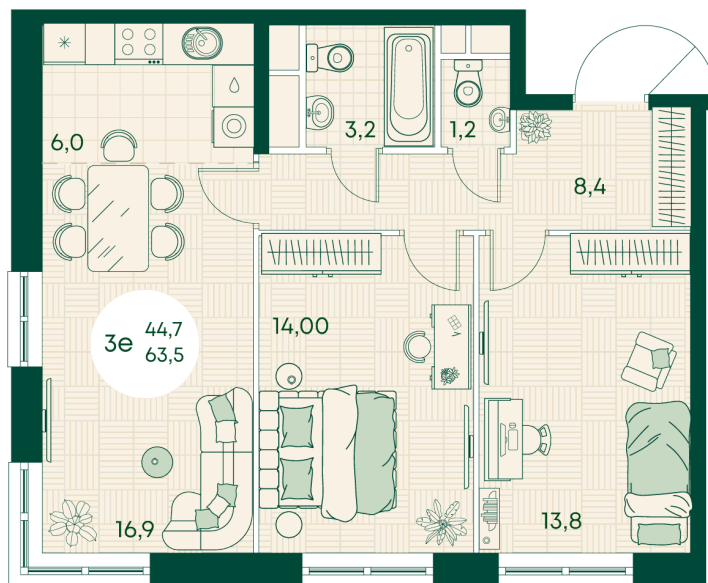

## Цена по запросу

Во двор

На улицу

Корпус	Блок 1	Этаж	13
Секция	1	Сдача	4 кв. 2027

время работы

22.10.2024, 21:44

ПН-ВС: 09:00-19:00

Не является публичной офертой, цена может быть скорректирована. Информация взята с сайта «green-apple.ru»

# На этаже 13

3 КОМНАТНАЯ 63.5 м<sup>2</sup>

время работы

ПН-ВС: 09:00-19:00

22.10.2024, 21:44

Не является публичной офертой, цена может быть скорректирована. Информация взята с сайта «green-apple.ru»