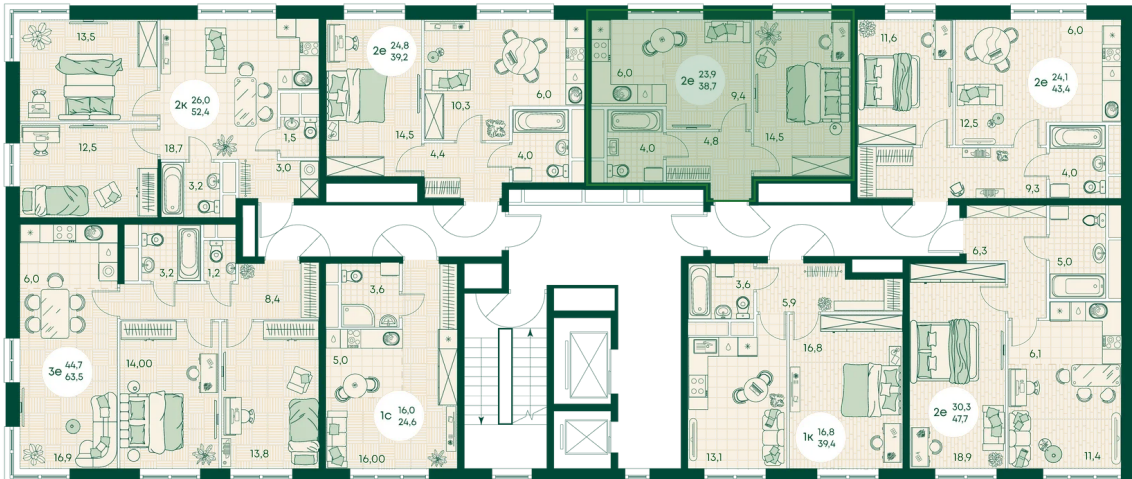

## Цена по запросу

Во двор

На улицу

Корпус	Блок 1	Этаж	13
Секция	1	Сдача	4 кв. 2027

время работы

22.10.2024, 21:44

ПН-ВС: 09:00-19:00

Не является публичной офертой, цена может быть скорректирована. Информация взята с сайта «green-apple.ru»

# На этаже 13

3 КОМНАТНАЯ 63.5 м<sup>2</sup>

время работы

ПН-ВС: 09:00-19:00

22.10.2024, 21:44

Не является публичной офертой, цена может быть скорректирована. Информация взята с сайта «green-apple.ru»