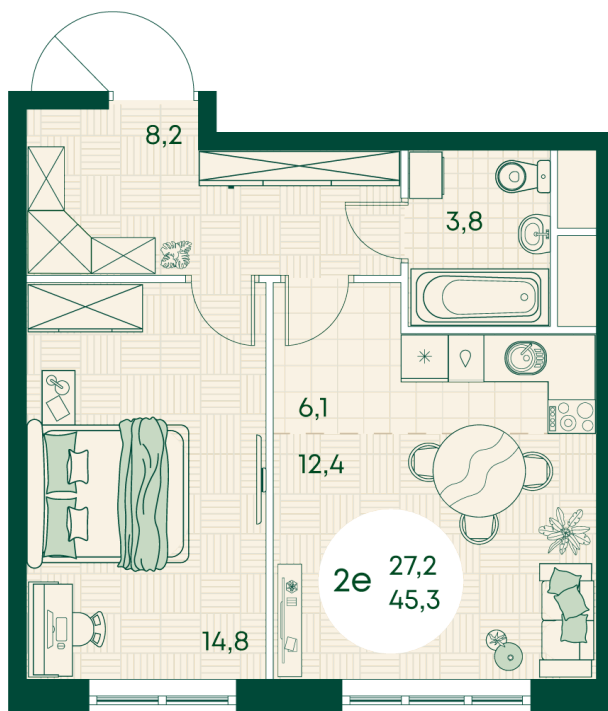

Номер: 405

2 КОМНАТНАЯ 45.3 м²

Отсканируйте QR-код
и смотрите на сайте
green-apple.ru

Цена по запросу

На улицу

Корпус	Блок 1	Этаж	13
Секция	4	Сдача	4 кв. 2027

время работы

04.11.2024, 01:05