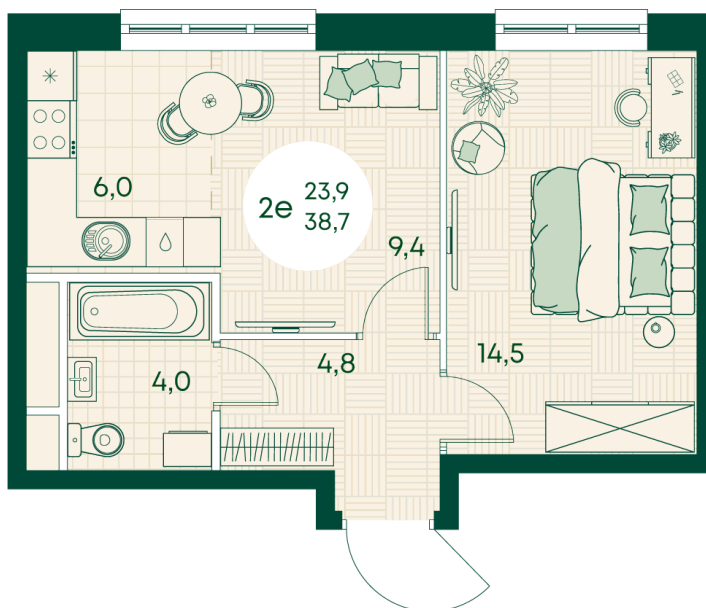

Номер: 29

2 КОМНАТНАЯ 38.7 м²

Отсканируйте QR-код
и смотрите на сайте
green-apple.ru

Цена по запросу

На улицу

Корпус	Блок 1	Этаж	5
Секция	1	Сдача	4 кв. 2027

время работы

22.10.2024, 21:43

ПН-ВС: 09:00-19:00

Не является публичной офертой, цена может быть скорректирована. Информация взята с сайта «green-apple.ru»

На этаже 5

2 КОМНАТНАЯ 38.7 м²

время работы

ПН-ВС: 09:00-19:00

22.10.2024, 21:43

Не является публичной офертой, цена может быть скорректирована. Информация взята с сайта «green-apple.ru»