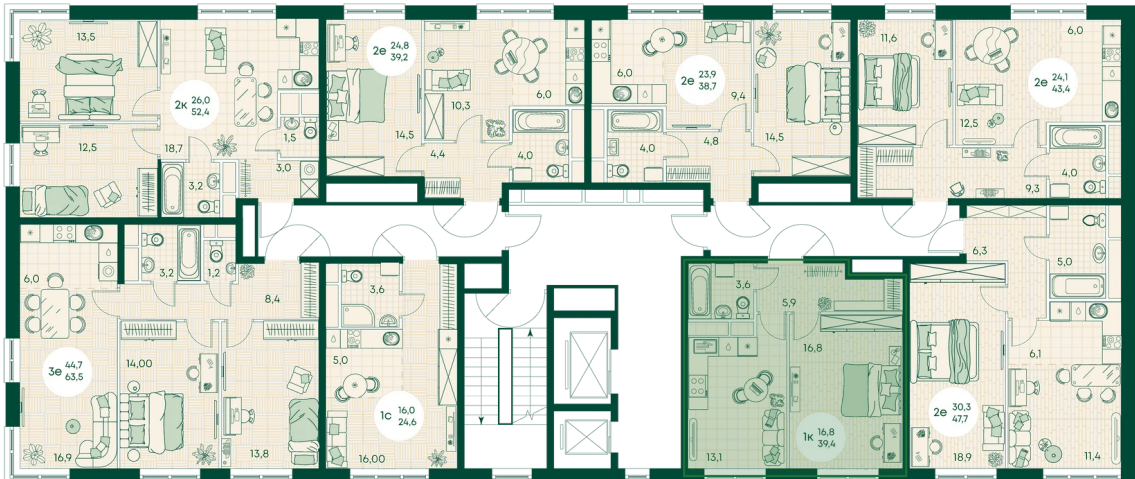

Номер: 29

2 КОМНАТНАЯ 38.7 м²

Отсканируйте QR-код
и смотрите на сайте
green-apple.ru

Цена по запросу

На улицу

Корпус	Блок 1	Этаж	5
Секция	1	Сдача	4 кв. 2027

время работы

22.10.2024, 21:43

ПН-ВС: 09:00-19:00

Не является публичной офертой, цена может быть скорректирована. Информация взята с сайта «green-apple.ru»

На этаже 5

2 КОМНАТНАЯ 38.7 м²

время работы

ПН-ВС: 09:00-19:00

22.10.2024, 21:43

Не является публичной офертой, цена может быть скорректирована. Информация взята с сайта «green-apple.ru»