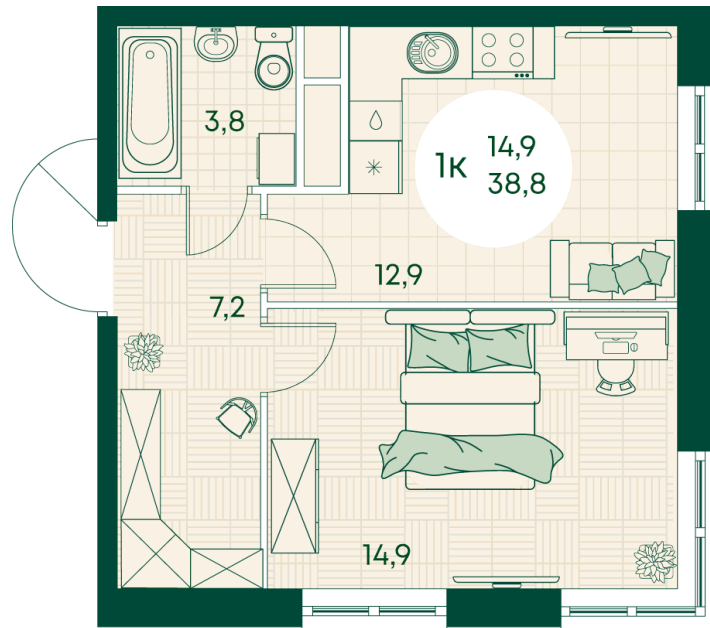

Номер: 678

1 КОМНАТНАЯ 38.8 м²

Отсканируйте QR-код
и смотрите на сайте
green-apple.ru

Цена по запросу

Во двор

Корпус	Блок 1	Этаж	5
Секция	7	Сдача	4 кв. 2027

время работы

22.10.2024, 21:43