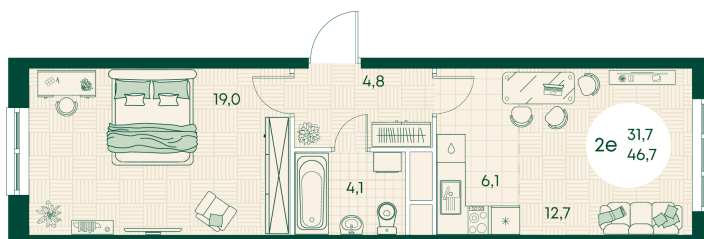

Номер: 233

2 КОМНАТНАЯ 46.7 м²

Отсканируйте QR-код
и смотрите на сайте
green-apple.ru

Цена по запросу

Во двор

На улицу

Корпус	Блок 1	Этаж	4
Секция	3	Сдача	4 кв. 2027

время работы

22.10.2024, 21:53

ПН-ВС: 09:00-19:00

Не является публичной офертой, цена может быть скорректирована. Информация взята с сайта «green-apple.ru»

На этаже 4

2 КОМНАТНАЯ 46.7 м²

время работы

ПН-ВС: 09:00-19:00

22.10.2024, 21:53