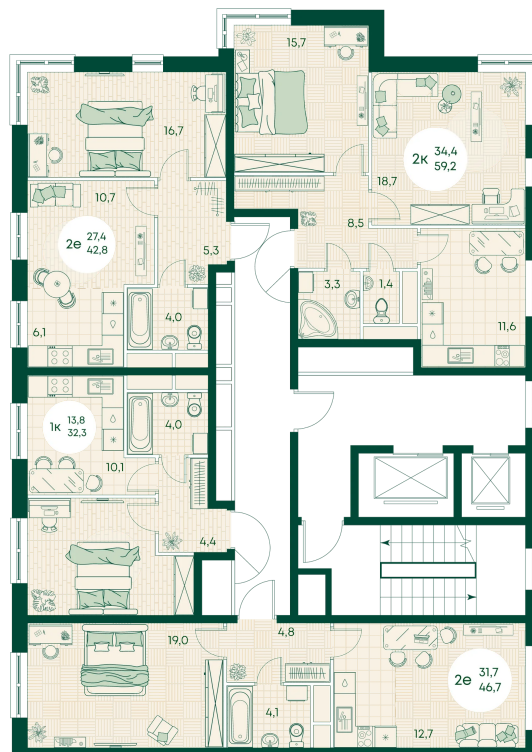

Номер: 233

2 КОМНАТНАЯ 46.7 м²

Отсканируйте QR-код
и смотрите на сайте
green-apple.ru

Цена по запросу

Во двор

На улицу

Корпус	Блок 1	Этаж	4
Секция	3	Сдача	4 кв. 2027

время работы

29.10.2024, 20:23

ПН-ВС: 09:00-19:00

Не является публичной офертой, цена может быть скорректирована. Информация взята с сайта «green-apple.ru»

На этаже 4

2 КОМНАТНАЯ 46.7 м²

время работы

ПН-ВС: 09:00-19:00

29.10.2024, 20:23