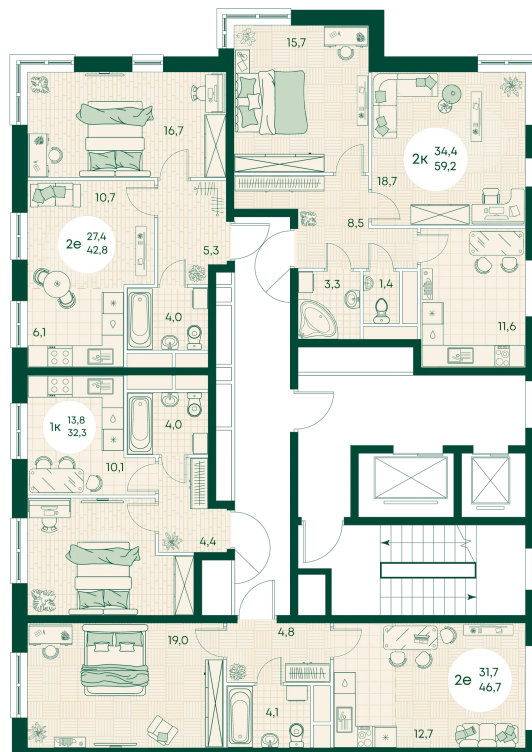

Номер: 233

2 КОМНАТНАЯ 46.7 м²

Отсканируйте QR-код
и смотрите на сайте
green-apple.ru

Цена по запросу

Во двор

На улицу

Корпус	Блок 1	Этаж	4
Секция	3	Сдача	4 кв. 2027

время работы

22.10.2024, 21:53

ПН-ВС: 09:00-19:00

Не является публичной офертой, цена может быть скорректирована. Информация взята с сайта «green-apple.ru»

На этаже 4

2 КОМНАТНАЯ 46.7 м²

время работы

ПН-ВС: 09:00-19:00

22.10.2024, 21:53