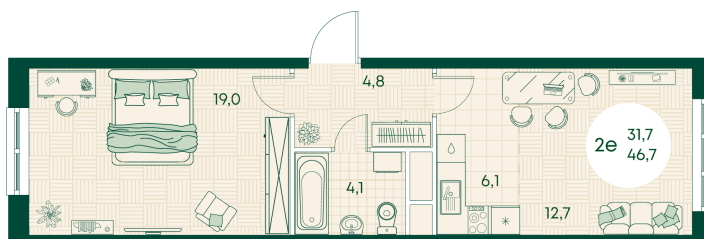

Номер: 233

2 КОМНАТНАЯ 46.7 м²

Отсканируйте QR-код
и смотрите на сайте
green-apple.ru

Цена по запросу

Во двор

На улицу

Корпус	Блок 1	Этаж	4
Секция	3	Сдача	4 кв. 2027

время работы

29.10.2024, 20:23

ПН-ВС: 09:00-19:00

Не является публичной офертой, цена может быть скорректирована. Информация взята с сайта «green-apple.ru»

На этаже 4

2 КОМНАТНАЯ 46.7 м²

время работы

ПН-ВС: 09:00-19:00

29.10.2024, 20:23