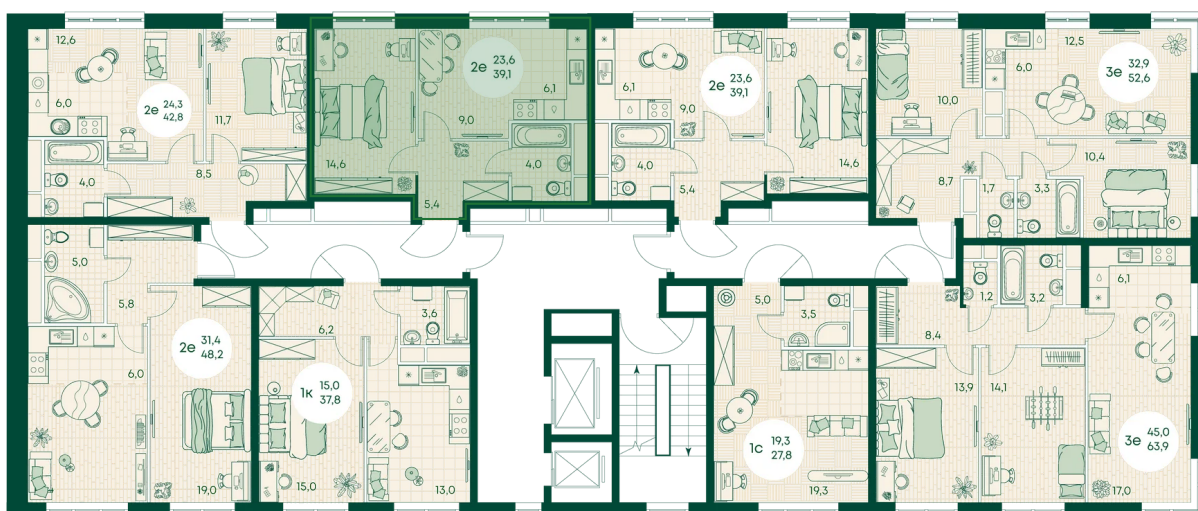

## Цена по запросу

На улицу

Корпус	Блок 1	Этаж	11
Секция	2	Сдача	4 кв. 2027

время работы

22.10.2024, 21:49

ПН-ВС: 09:00-19:00

Не является публичной офертой, цена может быть скорректирована. Информация взята с сайта «green-apple.ru»

# На этаже 11

2 КОМНАТНАЯ 39.1 м<sup>2</sup>

время работы

ПН-ВС: 09:00-19:00

22.10.2024, 21:49

Не является публичной офертой, цена может быть скорректирована. Информация взята с сайта «green-apple.ru»