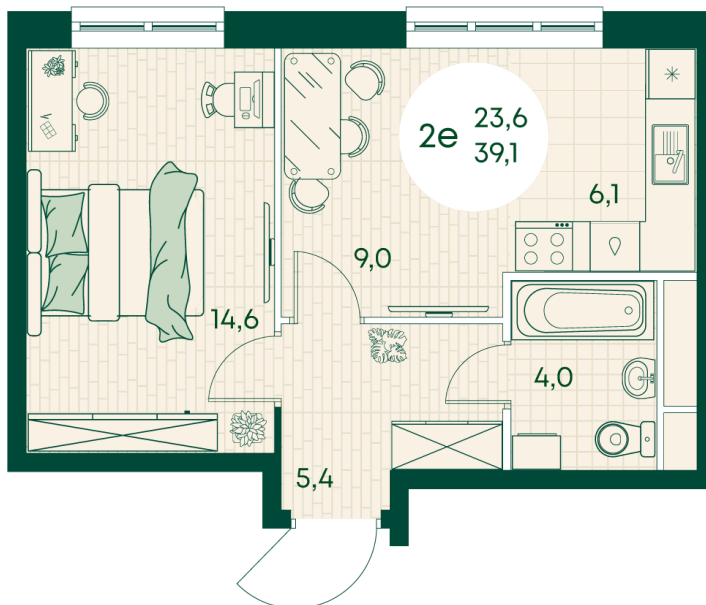

## Цена по запросу

На улицу

Корпус	Блок 1	Этаж	11
Секция	2	Сдача	4 кв. 2027

время работы

22.10.2024, 21:49

ПН-ВС: 09:00-19:00

Не является публичной офертой, цена может быть скорректирована. Информация взята с сайта «green-apple.ru»