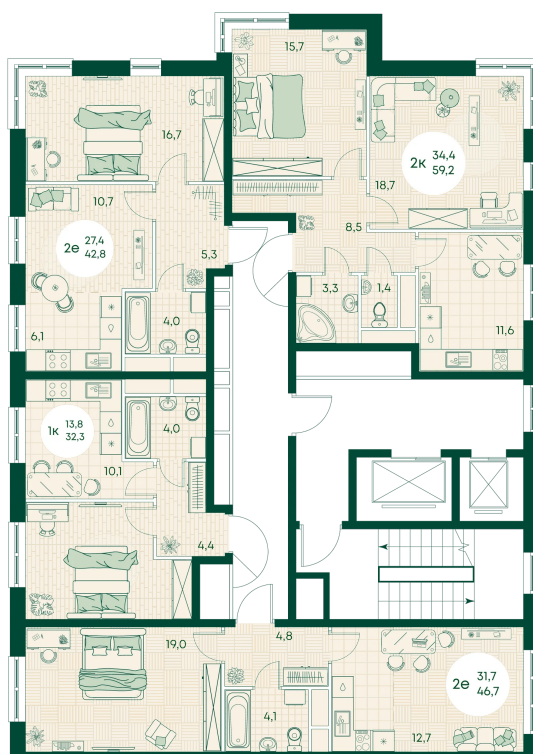

Номер: 285

2 КОМНАТНАЯ 43.4 м²

Отсканируйте QR-код
и смотрите на сайте
green-apple.ru

Цена по запросу

Во двор

На улицу

Корпус	Блок 1	Этаж	3
Секция	3	Сдача	4 кв. 2027

время работы

22.10.2024, 21:47

ПН-ВС: 09:00-19:00

Не является публичной офертой, цена может быть скорректирована. Информация взята с сайта «green-apple.ru»

На этаже 3

2 КОМНАТНАЯ 43.4 м²

время работы

ПН-ВС: 09:00-19:00

22.10.2024, 21:47