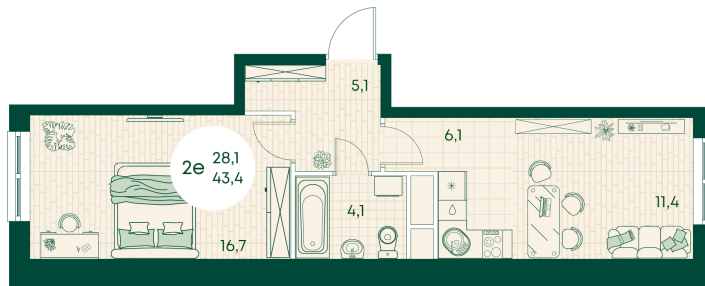

Номер: 285

2 КОМНАТНАЯ 43.4 м²

Отсканируйте QR-код
и смотрите на сайте
green-apple.ru

Цена по запросу

Во двор

На улицу

Корпус	Блок 1	Этаж	3
Секция	3	Сдача	4 кв. 2027

время работы

22.10.2024, 21:47

ПН-ВС: 09:00-19:00

Не является публичной офертой, цена может быть скорректирована. Информация взята с сайта «green-apple.ru»

На этаже 3

2 КОМНАТНАЯ 43.4 м²

время работы

ПН-ВС: 09:00-19:00

22.10.2024, 21:47