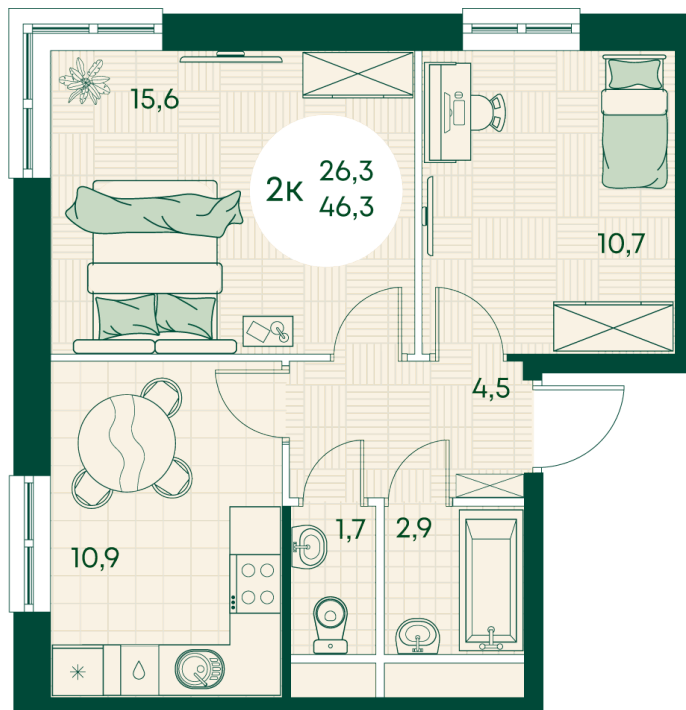

Номер: 696

2 КОМНАТНАЯ 46.3 м²

Отсканируйте QR-код
и смотрите на сайте
green-apple.ru

Цена по запросу

На улицу

Корпус	Блок 1	Этаж	8
Секция	7	Сдача	4 кв. 2027

время работы

22.10.2024, 21:37