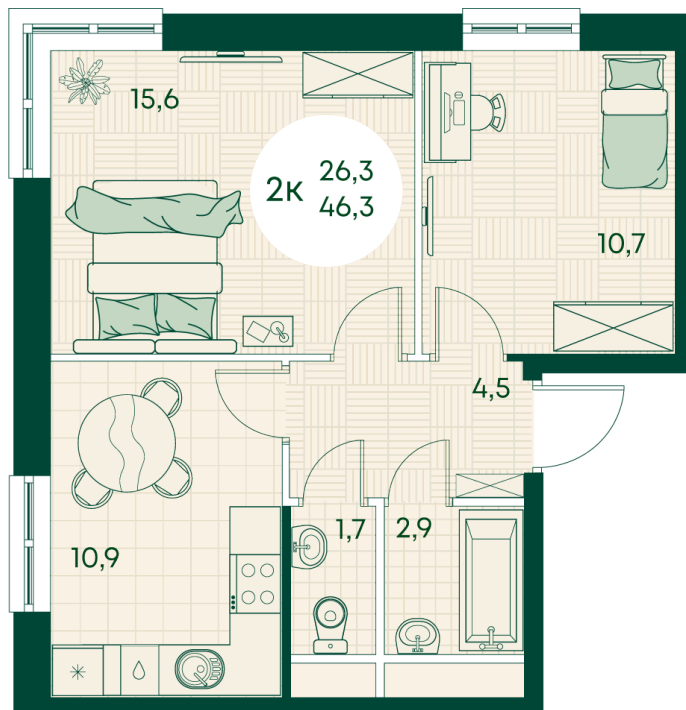

Номер: 696

2 КОМНАТНАЯ 46.3 м²

Отсканируйте QR-код
и смотрите на сайте
green-apple.ru

11 112 000 руб.

В ипотеку от 25 073 руб.

На улицу

Корпус	Блок 1	Этаж	8
Секция	7	Сдача	4 кв. 2027

время работы