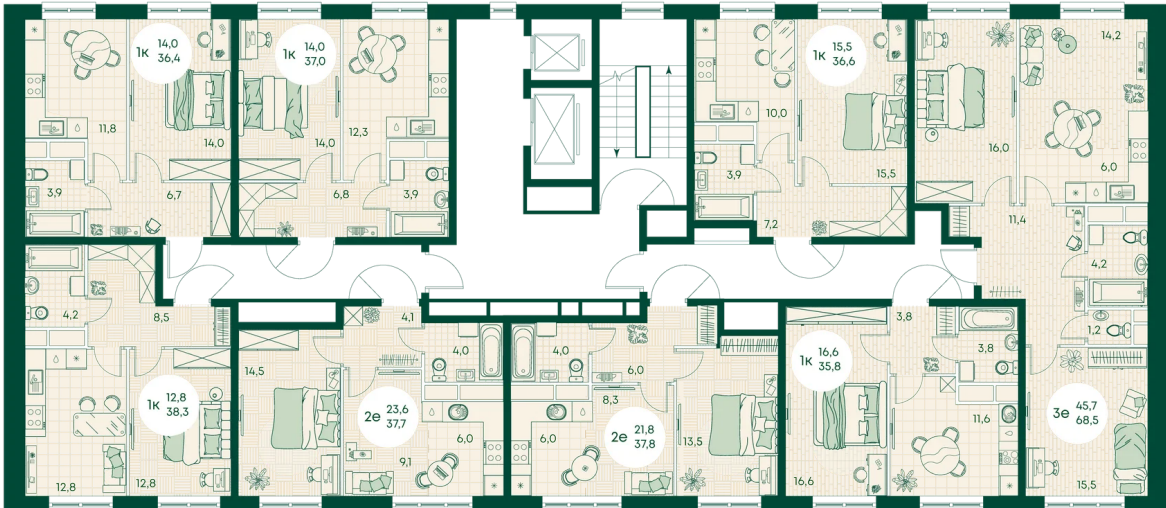

Номер: 661

Студия 23.1 м²

Отсканируйте QR-код
и смотрите на сайте
green-apple.ru

Цена по запросу

Во двор

Корпус	Блок 1	Этаж	13
Секция	6	Сдача	4 кв. 2027

время работы

22.10.2024, 21:50

ПН-ВС: 09:00-19:00

Не является публичной офертой, цена может быть скорректирована. Информация взята с сайта «green-apple.ru»

На этаже 13

Студия 23.1 м²

время работы

ПН-ВС: 09:00-19:00

22.10.2024, 21:50

Не является публичной офертой, цена может быть скорректирована. Информация взята с сайта «green-apple.ru»