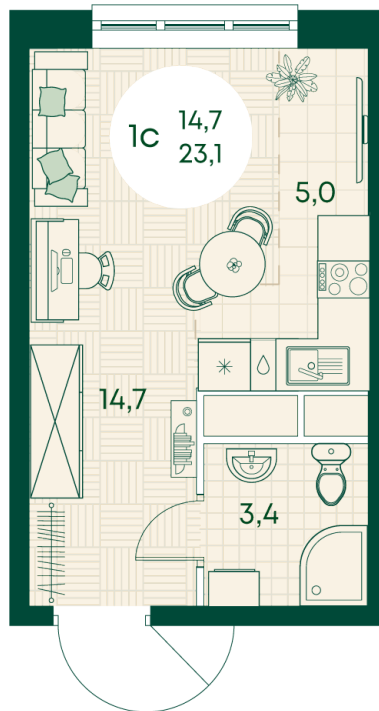

Номер: 661

Студия 23.1 м²

Отсканируйте QR-код
и смотрите на сайте
green-apple.ru

Цена по запросу

Во двор

Корпус	Блок 1	Этаж	13
Секция	6	Сдача	4 кв. 2027

время работы

22.10.2024, 21:50

ПН-ВС: 09:00-19:00

Не является публичной офертой, цена может быть скорректирована. Информация взята с сайта «green-apple.ru»

На этаже 13

Студия 23.1 м²

время работы

ПН-ВС: 09:00-19:00

22.10.2024, 21:50

Не является публичной офертой, цена может быть скорректирована. Информация взята с сайта «green-apple.ru»