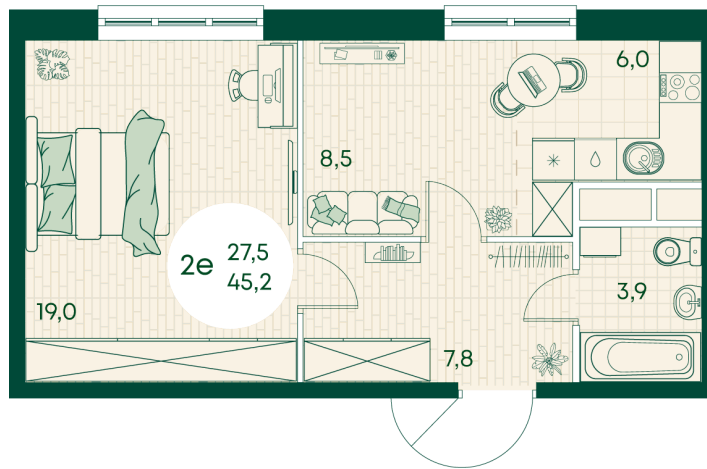

Номер: 384

2 КОМНАТНАЯ 45.2 м²

Отсканируйте QR-код
и смотрите на сайте
green-apple.ru

Цена по запросу

Во двор

Корпус	Блок 1	Этаж	9
Секция	4	Сдача	4 кв. 2027

время работы

22.10.2024, 21:42