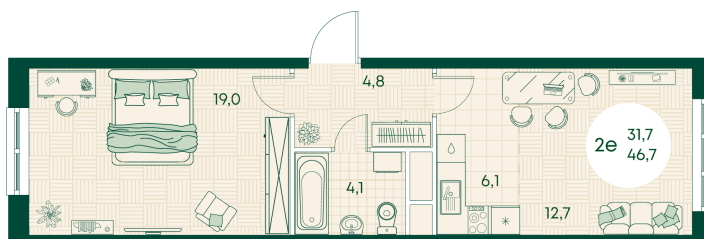

Номер: 273

2 КОМНАТНАЯ 46.7 м²

Отсканируйте QR-код
и смотрите на сайте
green-apple.ru

Цена по запросу

Во двор

На улицу

Корпус	Блок 1	Этаж	14
Секция	3	Сдача	4 кв. 2027

время работы

22.10.2024, 21:48

ПН-ВС: 09:00-19:00

Не является публичной офертой, цена может быть скорректирована. Информация взята с сайта «green-apple.ru»

На этаже 14

2 КОМНАТНАЯ 46.7 м²

время работы

ПН-ВС: 09:00-19:00