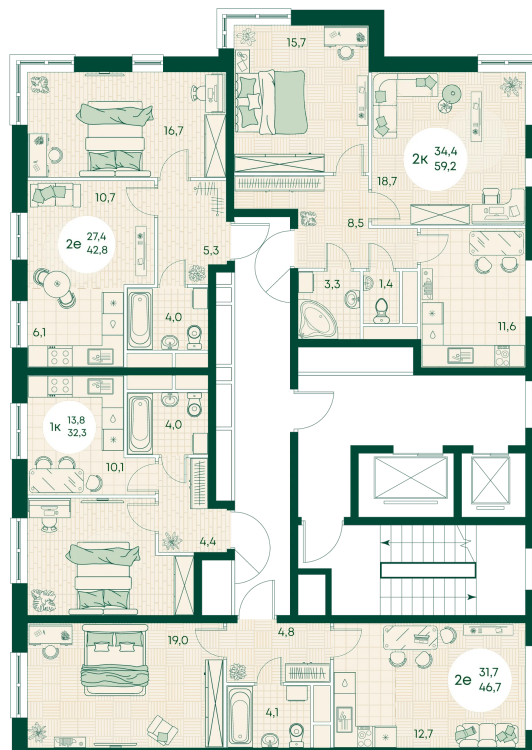

Номер: 273

2 КОМНАТНАЯ 46.7 м²

Отсканируйте QR-код
и смотрите на сайте
green-apple.ru

Цена по запросу

Во двор

На улицу

Корпус	Блок 1	Этаж	14
Секция	3	Сдача	4 кв. 2027

время работы

22.10.2024, 21:48

ПН-ВС: 09:00-19:00

Не является публичной офертой, цена может быть скорректирована. Информация взята с сайта «green-apple.ru»

На этаже 14

2 КОМНАТНАЯ 46.7 м²

время работы

ПН-ВС: 09:00-19:00