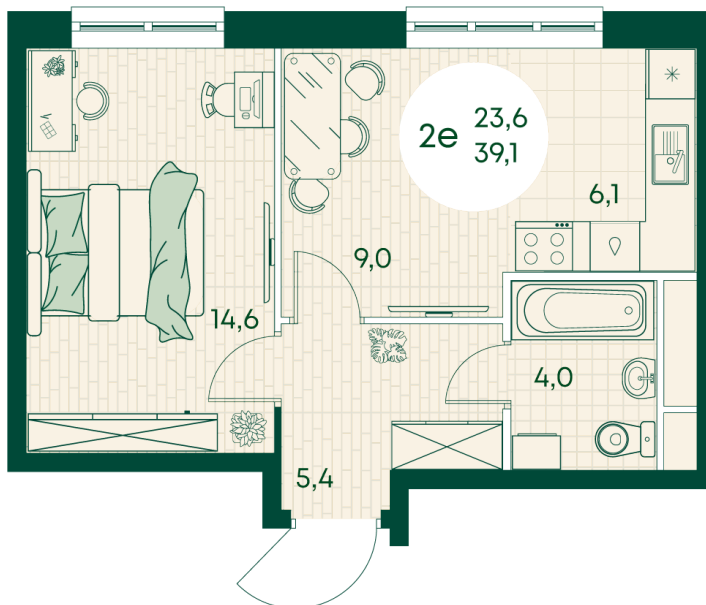

Номер: 156

2 КОМНАТНАЯ 39.1 м²

Отсканируйте QR-код
и смотрите на сайте
green-apple.ru

Цена по запросу

На улицу

Корпус	Блок 1	Этаж	8
Секция	2	Сдача	4 кв. 2027

время работы

22.10.2024, 21:41