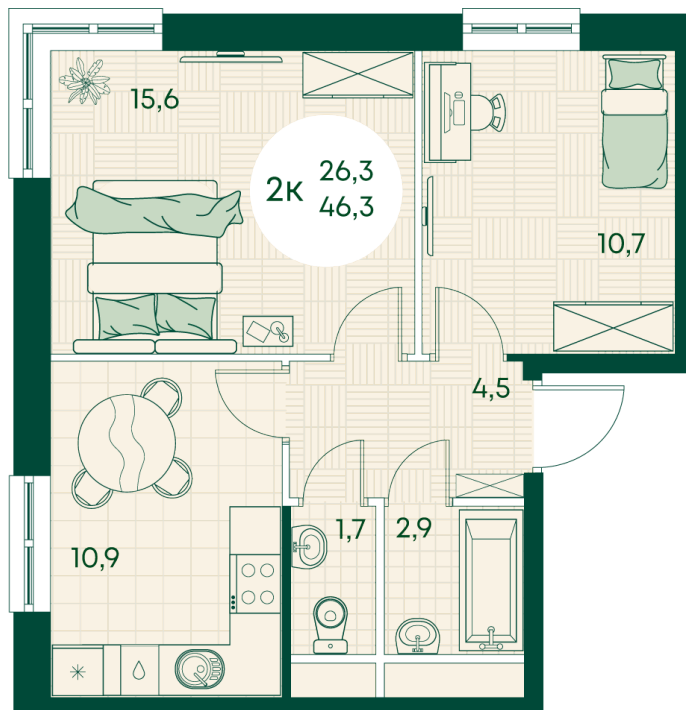

Номер: 666

## Цена по запросу

На улицу

Корпус	Блок 1	Этаж	2
Секция	7	Сдача	4 кв. 2027

время работы

22.10.2024, 21:45

ПН-ВС: 09:00-19:00

Не является публичной офертой, цена может быть скорректирована. Информация взята с сайта «green-apple.ru»

# На этаже 2

2 КОМНАТНАЯ 46.3 м<sup>2</sup>

время работы

ПН-ВС: 09:00-19:00

22.10.2024, 21:45

Не является публичной офертой, цена может быть скорректирована. Информация взята с сайта «green-apple.ru»