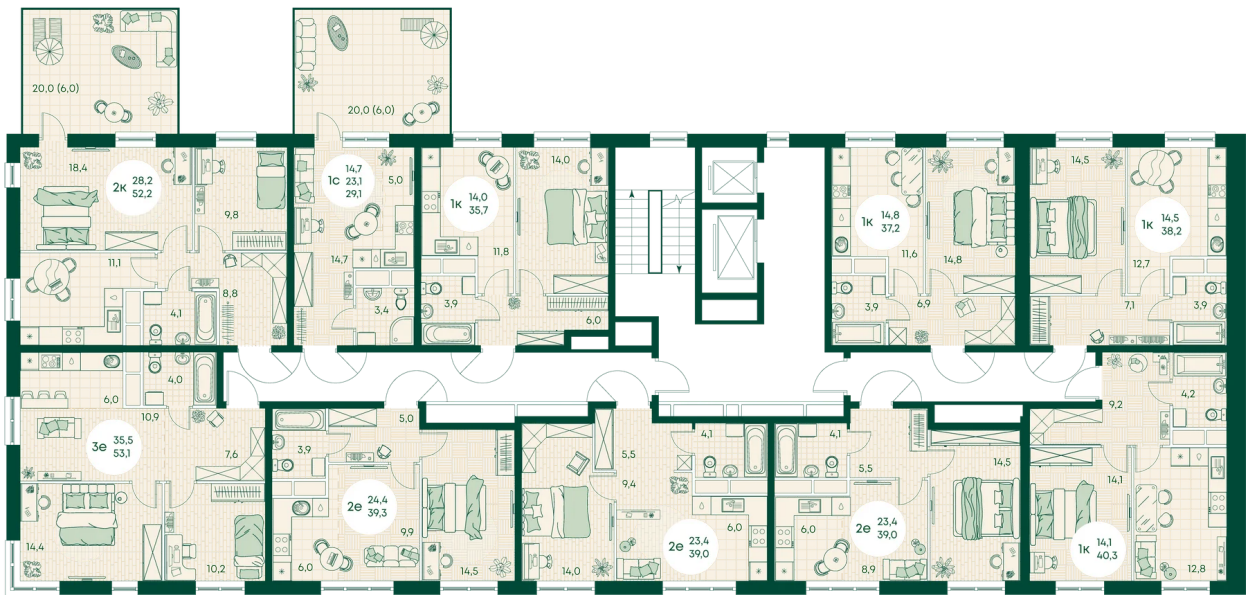

## Цена по запросу

На улицу

Корпус	Блок 1	Этаж	2
Секция	7	Сдача	4 кв. 2027

время работы

22.10.2024, 21:45

ПН-ВС: 09:00-19:00

Не является публичной офертой, цена может быть скорректирована. Информация взята с сайта «green-apple.ru»

# На этаже 2

2 КОМНАТНАЯ 46.3 м<sup>2</sup>

время работы

ПН-ВС: 09:00-19:00

22.10.2024, 21:45

Не является публичной офертой, цена может быть скорректирована. Информация взята с сайта «green-apple.ru»