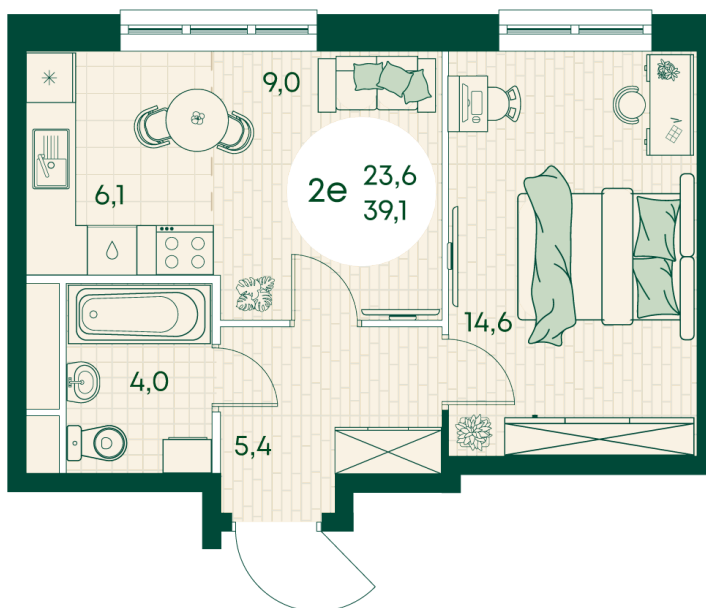

Номер: 157

2 КОМНАТНАЯ 39.1 м²

Отсканируйте QR-код
и смотрите на сайте
green-apple.ru

Цена по запросу

На улицу

Корпус	Блок 1	Этаж	8
Секция	2	Сдача	4 кв. 2027

время работы

22.10.2024, 21:49

ПН-ВС: 09:00-19:00

Не является публичной офертой, цена может быть скорректирована. Информация взята с сайта «green-apple.ru»

На этаже 8

2 КОМНАТНАЯ 39.1 м²

время работы

22.10.2024, 21:49

ПН-ВС: 09:00-19:00

Не является публичной офертой, цена может быть скорректирована. Информация взята с сайта «green-apple.ru»