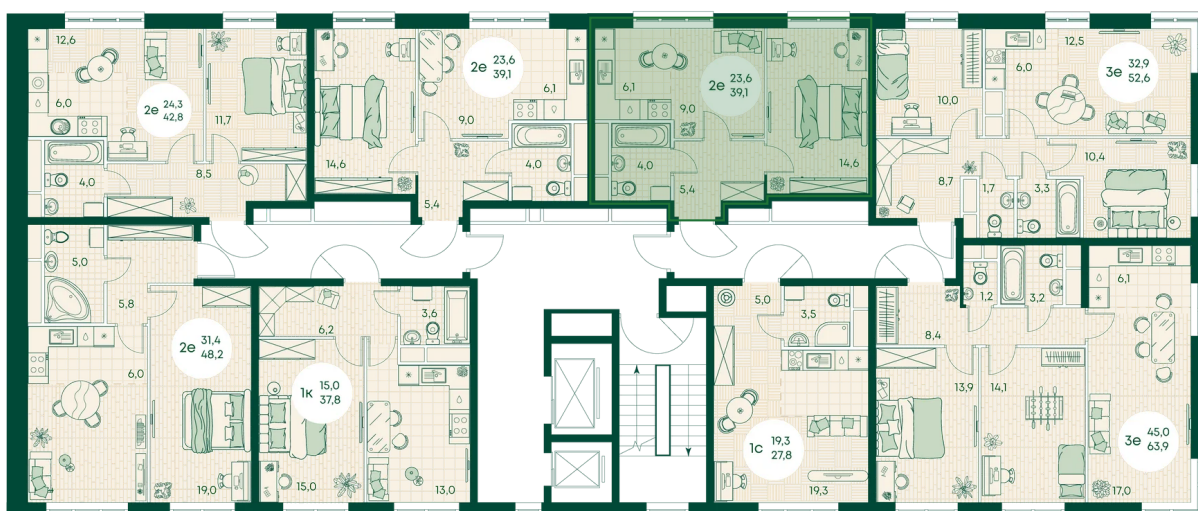

Номер: 157

2 КОМНАТНАЯ 39.1 м²

Отсканируйте QR-код
и смотрите на сайте
green-apple.ru

Цена по запросу

На улицу

Корпус	Блок 1	Этаж	8
Секция	2	Сдача	4 кв. 2027

время работы

22.10.2024, 21:49

ПН-ВС: 09:00-19:00

Не является публичной офертой, цена может быть скорректирована. Информация взята с сайта «green-apple.ru»

На этаже 8

2 КОМНАТНАЯ 39.1 м²

время работы

22.10.2024, 21:49

ПН-ВС: 09:00-19:00

Не является публичной офертой, цена может быть скорректирована. Информация взята с сайта «green-apple.ru»