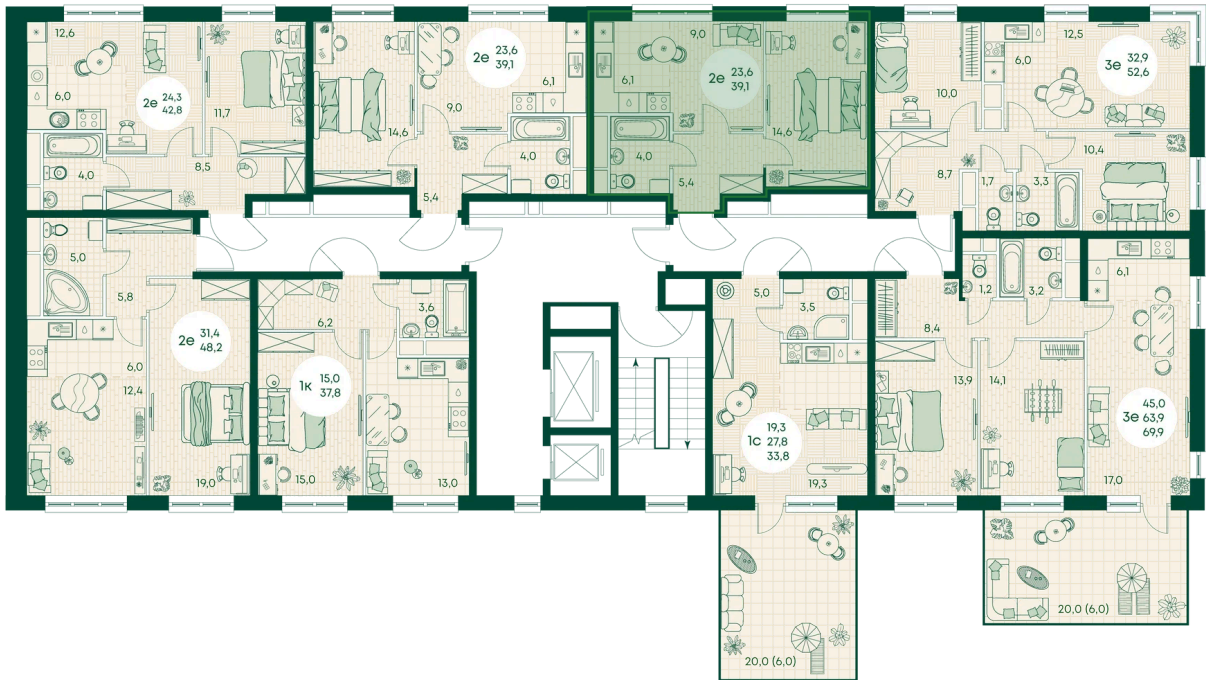

Корпус	Блок 1	Этаж	2
Секция	2	Сдача	4 кв. 2027

время работы

22.12.2024, 06:30

ПН-ВС: 09:00-19:00

Не является публичной офертой, цена может быть скорректирована. Информация взята с сайта «green-apple.ru»

На этаже 2

2 КОМНАТНАЯ 39.1 м²

время работы

ПН-ВС: 09:00-19:00

22.12.2024, 06:30

Не является публичной офертой, цена может быть скорректирована. Информация взята с сайта «green-apple.ru»