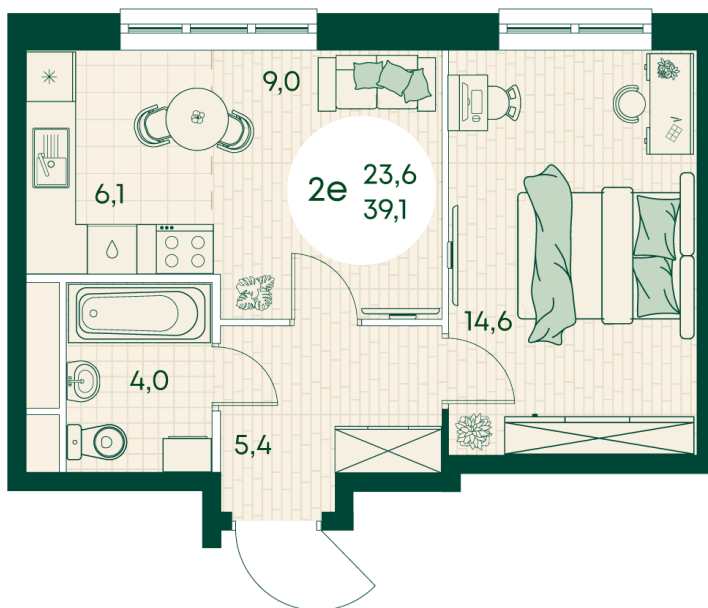

Номер: 109

2 КОМНАТНАЯ 39.1 м²

Отсканируйте QR-код
и смотрите на сайте
green-apple.ru

~~9 384 000 руб.~~

9 196 320 руб.

В ипотеку от 20 751 руб.

Скидка 2%

На улицу

Корпус	Блок 1	Этаж	2
Секция	2	Сдача	4 кв. 2027

время работы

22.12.2024, 06:30

ПН-ВС: 09:00-19:00

Не является публичной офертой, цена может быть скорректирована. Информация взята с сайта «green-apple.ru»

На этаже 2

2 КОМНАТНАЯ 39.1 м²

время работы

ПН-ВС: 09:00-19:00

22.12.2024, 06:30

Не является публичной офертой, цена может быть скорректирована. Информация взята с сайта «green-apple.ru»