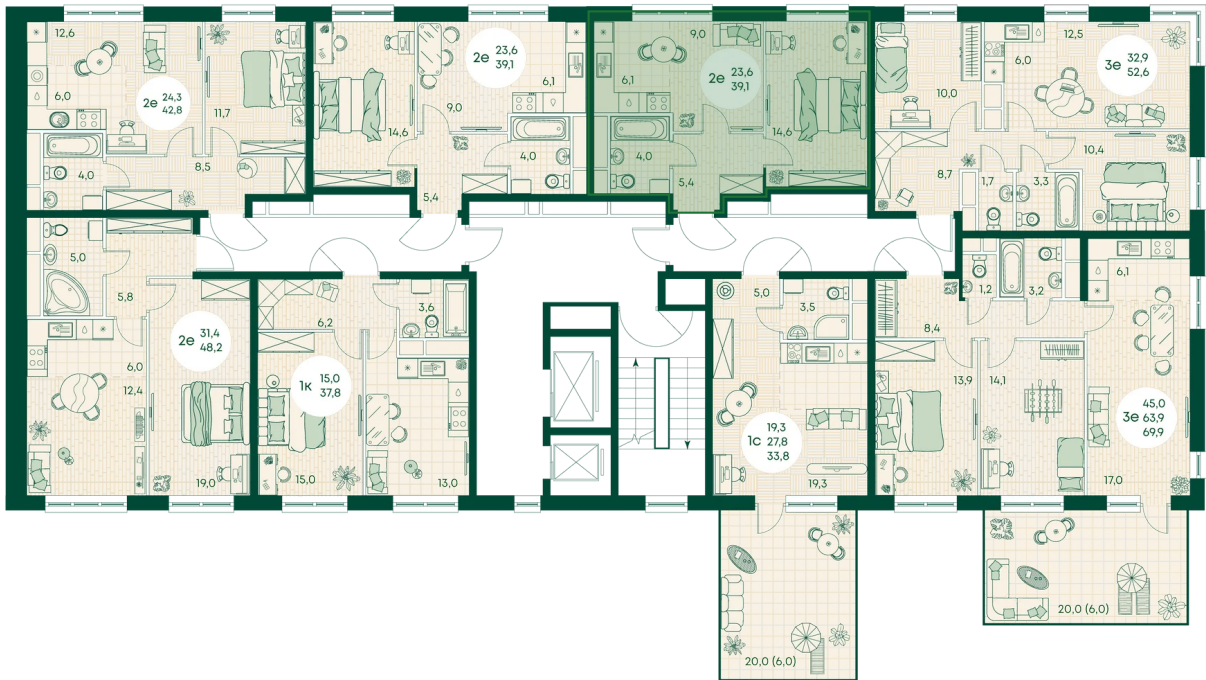

Номер: 109

2 КОМНАТНАЯ 39.1 м²

Отсканируйте QR-код
и смотрите на сайте
green-apple.ru

Цена по запросу

На улицу

Корпус	Блок 1	Этаж	2
Секция	2	Сдача	4 кв. 2027

время работы

22.10.2024, 21:44

ПН-ВС: 09:00-19:00

Не является публичной офертой, цена может быть скорректирована. Информация взята с сайта «green-apple.ru»

На этаже 2

2 КОМНАТНАЯ 39.1 м²

время работы

ПН-ВС: 09:00-19:00

22.10.2024, 21:44

Не является публичной офертой, цена может быть скорректирована. Информация взята с сайта «green-apple.ru»