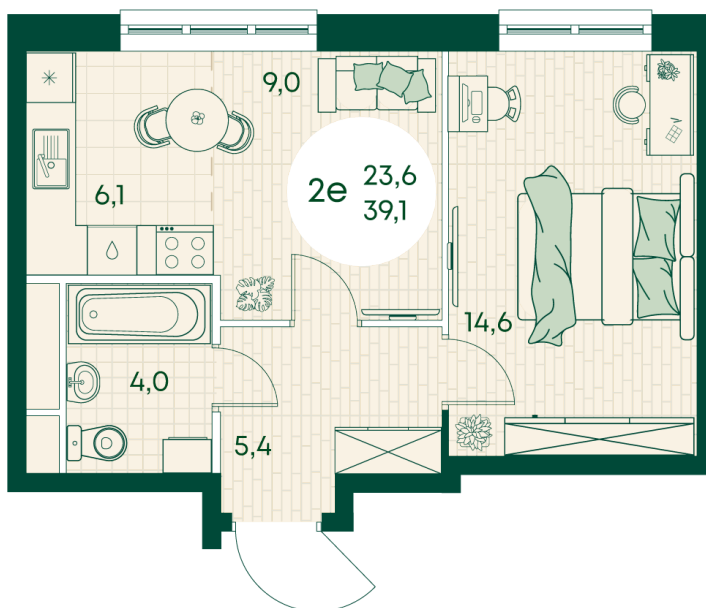

Номер: 109

2 КОМНАТНАЯ 39.1 м²

Отсканируйте QR-код
и смотрите на сайте
green-apple.ru

Цена по запросу

На улицу

Корпус	Блок 1	Этаж	2
Секция	2	Сдача	4 кв. 2027

время работы

22.10.2024, 21:44

ПН-ВС: 09:00-19:00

Не является публичной офертой, цена может быть скорректирована. Информация взята с сайта «green-apple.ru»

На этаже 2

2 КОМНАТНАЯ 39.1 м²

время работы

ПН-ВС: 09:00-19:00

22.10.2024, 21:44

Не является публичной офертой, цена может быть скорректирована. Информация взята с сайта «green-apple.ru»