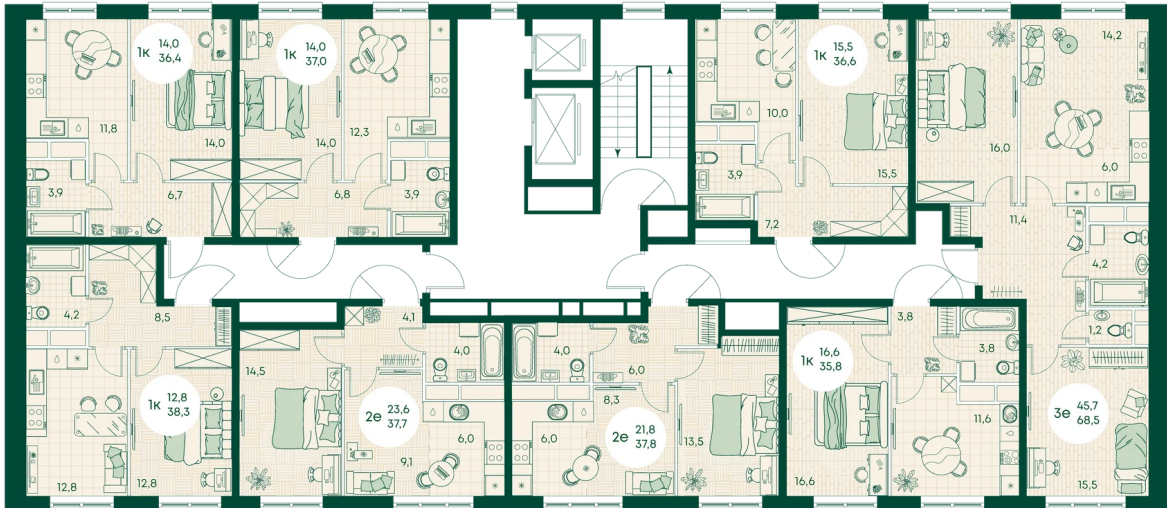

Номер: 634

Отсканируйте QR-код
и смотрите на сайте
green-apple.ru

1 КОМНАТНАЯ 38.3 м²

Цена по запросу

Во двор

Корпус	Блок 1	Этаж	11
Секция	6	Сдача	4 кв. 2027

время работы

22.10.2024, 21:47

ПН-ВС: 09:00-19:00

Не является публичной офертой, цена может быть скорректирована. Информация взята с сайта «green-apple.ru»

На этаже 11

1 КОМНАТНАЯ 38.3 м²

время работы

ПН-ВС: 09:00-19:00

22.10.2024, 21:47