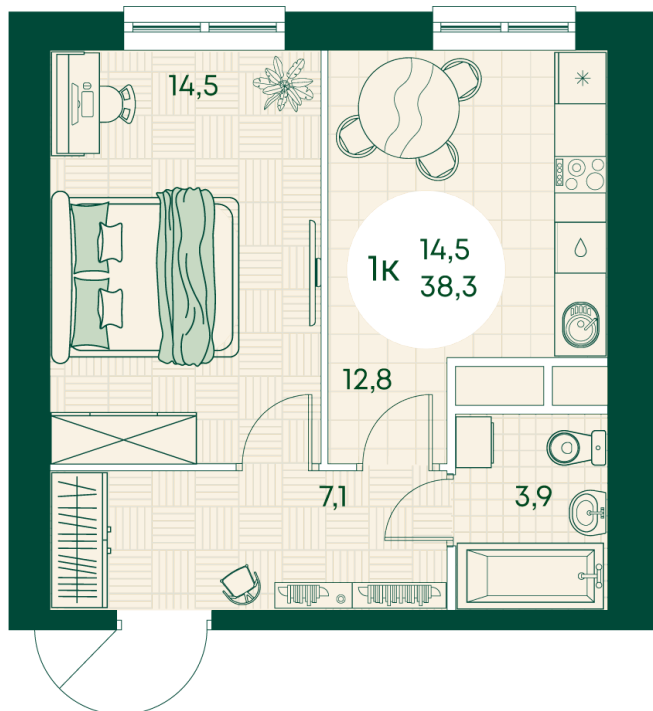

Номер: 634

Отсканируйте QR-код
и смотрите на сайте
green-apple.ru

1 КОМНАТНАЯ 38.3 м²

Цена по запросу

Во двор

Корпус	Блок 1	Этаж	11
Секция	6	Сдача	4 кв. 2027

время работы

22.10.2024, 21:47

ПН-ВС: 09:00-19:00

Не является публичной офертой, цена может быть скорректирована. Информация взята с сайта «green-apple.ru»

На этаже 11

1 КОМНАТНАЯ 38.3 м²

время работы

ПН-ВС: 09:00-19:00

22.10.2024, 21:47