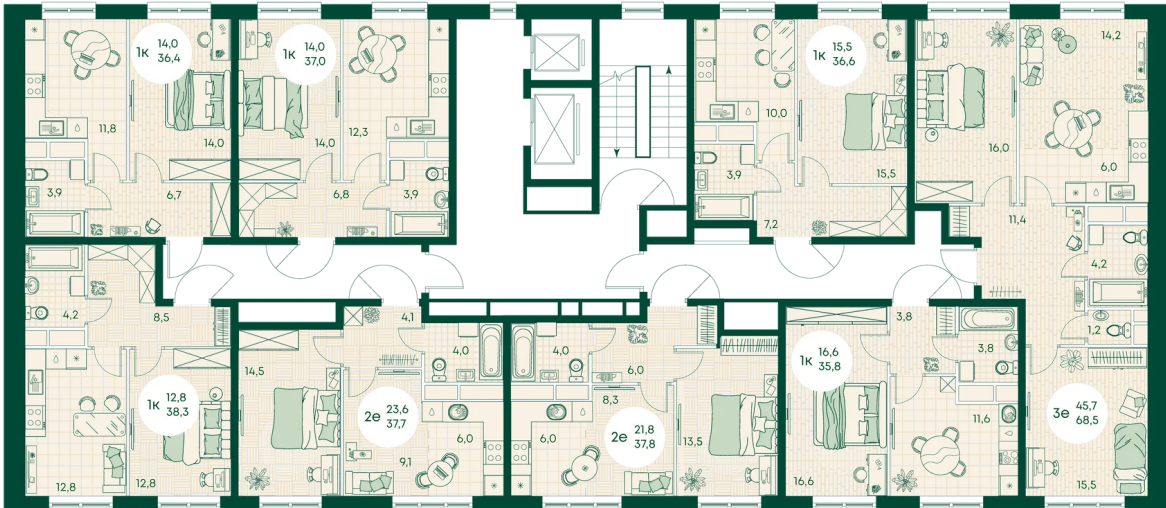

Номер: 618

2 КОМНАТНАЯ 39.3 м²

Отсканируйте QR-код
и смотрите на сайте
green-apple.ru

Цена по запросу

На улицу

Корпус	Блок 1	Этаж	9
Секция	6	Сдача	4 кв. 2027

время работы

22.10.2024, 21:50

пн-вс: 09:00-19:00

Не является публичной офертой, цена может быть скорректирована. Информация взята с сайта «green-apple.ru»

На этаже 9

2 комнатная 39.3 м²

время работы

пн-вс: 09:00-19:00

22.10.2024, 21:50

Не является публичной офертой, цена может быть скорректирована. Информация взята с сайта «green-apple.ru»