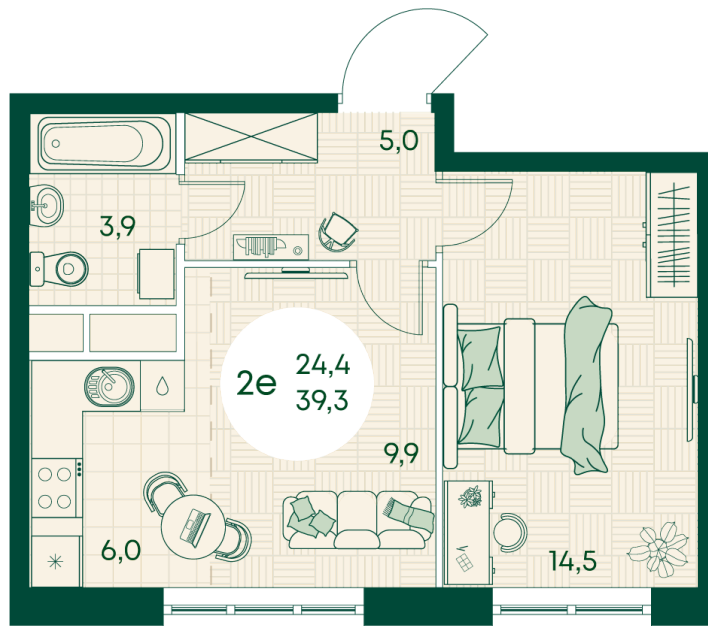

Номер: 618

2 КОМНАТНАЯ 39.3 м²

Отсканируйте QR-код
и смотрите на сайте
green-apple.ru

Цена по запросу

На улицу

Корпус	Блок 1	Этаж	9
Секция	6	Сдача	4 кв. 2027

время работы

22.10.2024, 21:50

пн-вс: 09:00-19:00

Не является публичной офертой, цена может быть скорректирована. Информация взята с сайта «green-apple.ru»

На этаже 9

2 комнатная 39.3 м²

время работы

пн-вс: 09:00-19:00

22.10.2024, 21:50

Не является публичной офертой, цена может быть скорректирована. Информация взята с сайта «green-apple.ru»