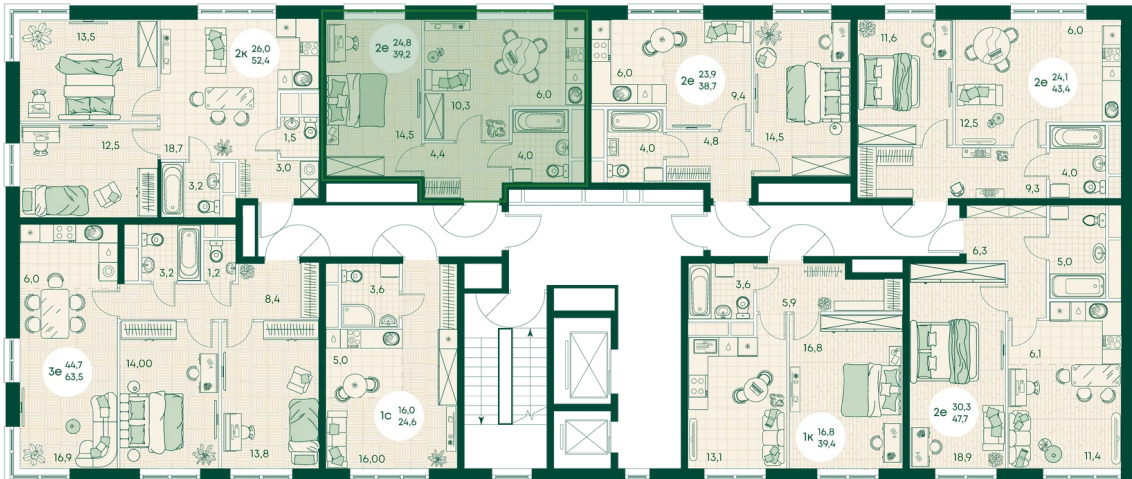

Номер: 4

2 КОМНАТНАЯ 39.2 м²

Отсканируйте QR-код
и смотрите на сайте
green-apple.ru

Цена по запросу

На улицу

Корпус	Блок 1	Этаж	2
Секция	1	Сдача	4 кв. 2027

время работы

ПН-ВС: 09:00-19:00

11.10.2024, 00:26

Не является публичной офертой, цена может быть скорректирована. Информация взята с сайта «green-apple.ru»

На этаже 2

2 КОМНАТНАЯ 39.2 м²

время работы

ПН-ВС: 09:00-19:00

11.10.2024, 00:26

Не является публичной офертой, цена может быть скорректирована. Информация взята с сайта «green-apple.ru»