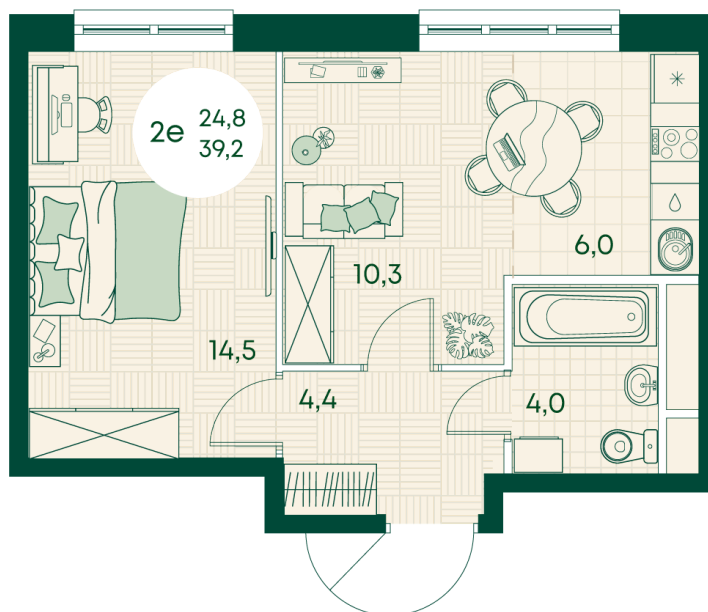

Номер: 4

2 КОМНАТНАЯ 39.2 м²

Отсканируйте QR-код
и смотрите на сайте
green-apple.ru

Цена по запросу

На улицу

Корпус	Блок 1	Этаж	2
Секция	1	Сдача	4 кв. 2027

время работы

ПН-ВС: 09:00-19:00

11.10.2024, 00:26

Не является публичной офертой, цена может быть скорректирована. Информация взята с сайта «green-apple.ru»

На этаже 2

2 КОМНАТНАЯ 39.2 м²

время работы

ПН-ВС: 09:00-19:00

11.10.2024, 00:26

Не является публичной офертой, цена может быть скорректирована. Информация взята с сайта «green-apple.ru»