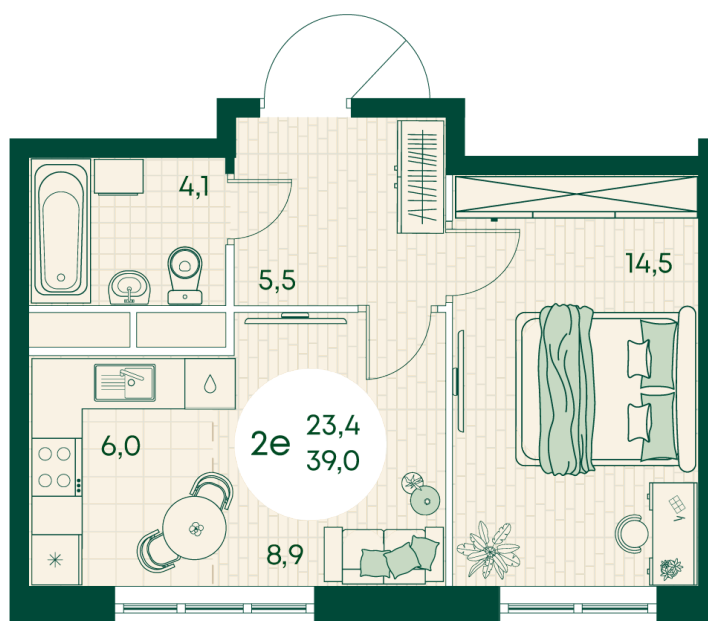

Номер: 626

2 КОМНАТНАЯ 39 м²

Отсканируйте QR-код
и смотрите на сайте
green-apple.ru

Цена по запросу

На улицу

Корпус	Блок 1	Этаж	10
Секция	6	Сдача	4 кв. 2027

время работы

22.10.2024, 21:35

ПН-ВС: 09:00-19:00

Не является публичной офертой, цена может быть скорректирована. Информация взята с сайта «green-apple.ru»

На этаже 10

2 КОМНАТНАЯ 39 м²

время работы

ПН-ВС: 09:00-19:00

22.10.2024, 21:35

Не является публичной офертой, цена может быть скорректирована. Информация взята с сайта «green-apple.ru»