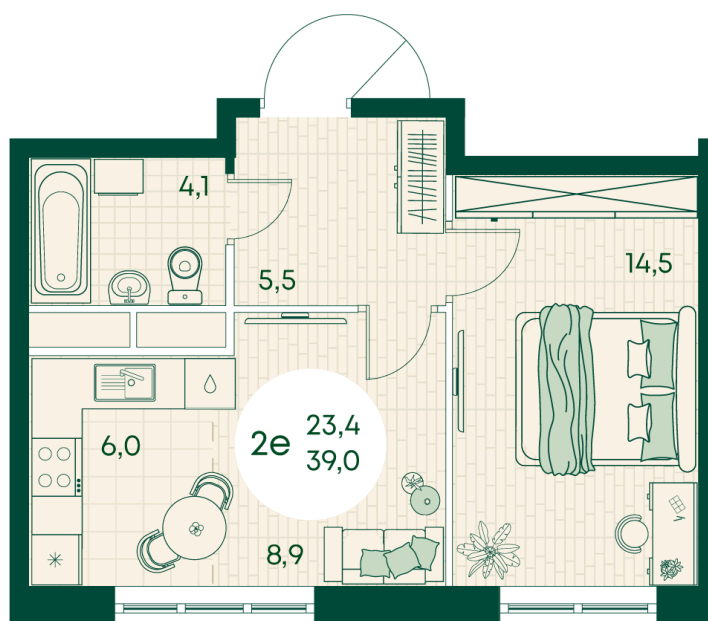

Номер: 626

2 КОМНАТНАЯ 39 м²

Отсканируйте QR-код
и смотрите на сайте
green-apple.ru

Цена по запросу

На улицу

Корпус	Блок 1	Этаж	10
Секция	6	Сдача	4 кв. 2027

время работы

29.10.2024, 20:23