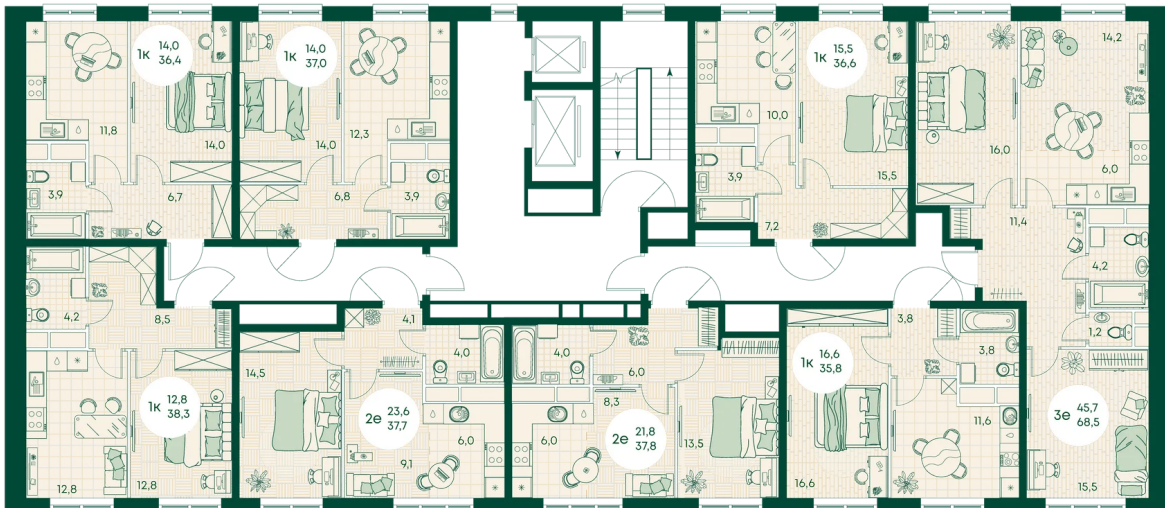

Номер: 626

2 КОМНАТНАЯ 39 м²

Отсканируйте QR-код
и смотрите на сайте
green-apple.ru

Цена по запросу

На улицу

Корпус	Блок 1	Этаж	10
Секция	6	Сдача	4 кв. 2027

время работы

22.10.2024, 21:35

ПН-ВС: 09:00-19:00

Не является публичной офертой, цена может быть скорректирована. Информация взята с сайта «green-apple.ru»

На этаже 10

2 КОМНАТНАЯ 39 м²

время работы

ПН-ВС: 09:00-19:00

22.10.2024, 21:35

Не является публичной офертой, цена может быть скорректирована. Информация взята с сайта «green-apple.ru»