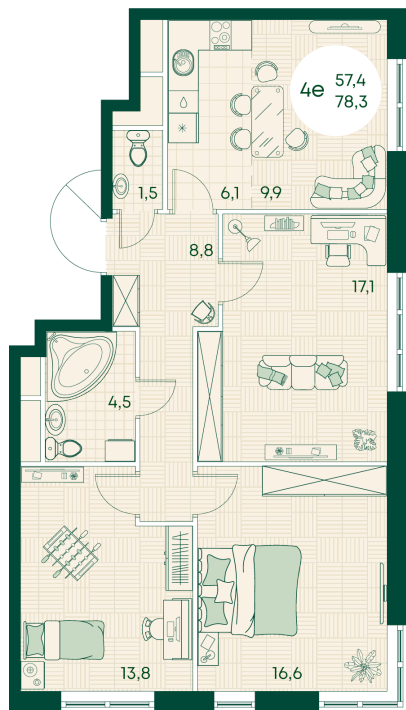

Номер: 338

4 КОМНАТНАЯ 78.3 м²

Отсканируйте QR-код
и смотрите на сайте
green-apple.ru

Цена по запросу

На улицу

Корпус	Блок 1	Этаж	2
Секция	4	Сдача	4 кв. 2027

время работы

22.10.2024, 21:44