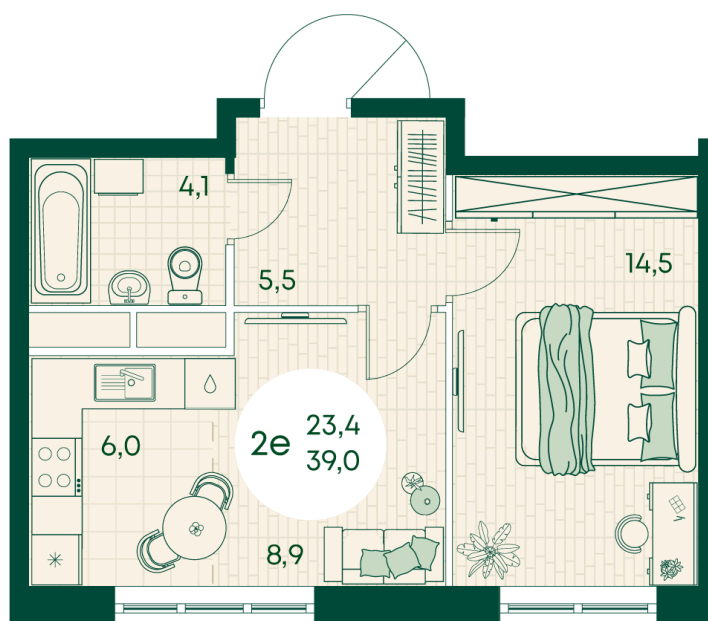

Номер: 556

2 КОМНАТНАЯ 39 м²

Отсканируйте QR-код
и смотрите на сайте
green-apple.ru

Цена по запросу

На улицу

Корпус	Блок 1	Этаж	3
Секция	6	Сдача	4 кв. 2027

время работы

22.10.2024, 21:50

ПН-ВС: 09:00-19:00

Не является публичной офертой, цена может быть скорректирована. Информация взята с сайта «green-apple.ru»

На этаже 3

2 КОМНАТНАЯ 39 м²

время работы

ПН-ВС: 09:00-19:00

22.10.2024, 21:50

Не является публичной офертой, цена может быть скорректирована. Информация взята с сайта «green-apple.ru»