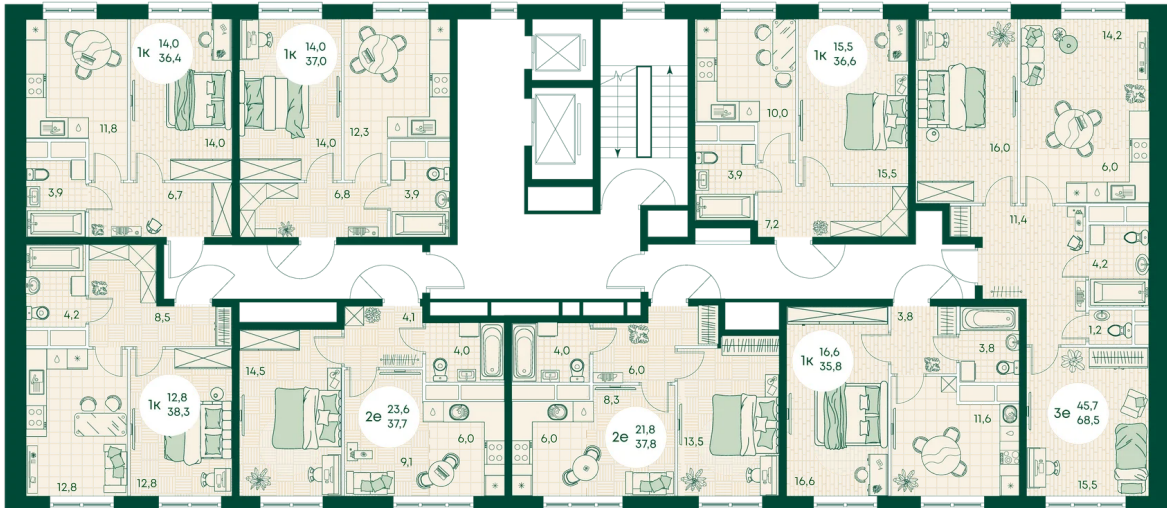

Номер: 556

2 КОМНАТНАЯ 39 м²

Отсканируйте QR-код
и смотрите на сайте
green-apple.ru

Цена по запросу

На улицу

Корпус	Блок 1	Этаж	3
Секция	6	Сдача	4 кв. 2027

время работы

22.10.2024, 21:50

ПН-ВС: 09:00-19:00

Не является публичной офертой, цена может быть скорректирована. Информация взята с сайта «green-apple.ru»

На этаже 3

2 КОМНАТНАЯ 39 м²

время работы

ПН-ВС: 09:00-19:00

22.10.2024, 21:50

Не является публичной офертой, цена может быть скорректирована. Информация взята с сайта «green-apple.ru»