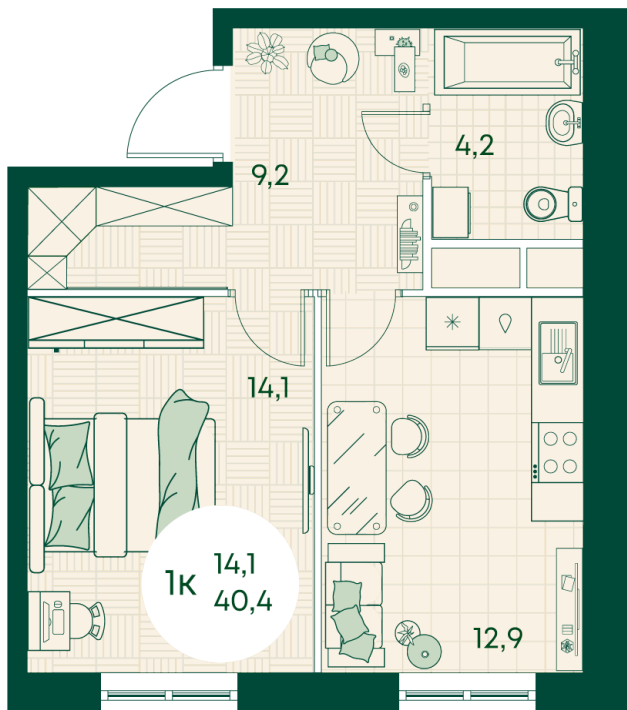

Номер: 635

1 КОМНАТНАЯ 40.4 м²

Отсканируйте QR-код
и смотрите на сайте
green-apple.ru

Цена по запросу

На улицу

Корпус	Блок 1	Этаж	11
Секция	6	Сдача	4 кв. 2027

время работы

22.10.2024, 21:32

ПН-ВС: 09:00-19:00

Не является публичной офертой, цена может быть скорректирована. Информация взята с сайта «green-apple.ru»

На этаже 11

1 комнатная 40.4 м²

время работы

ПН-ВС: 09:00-19:00

22.10.2024, 21:32