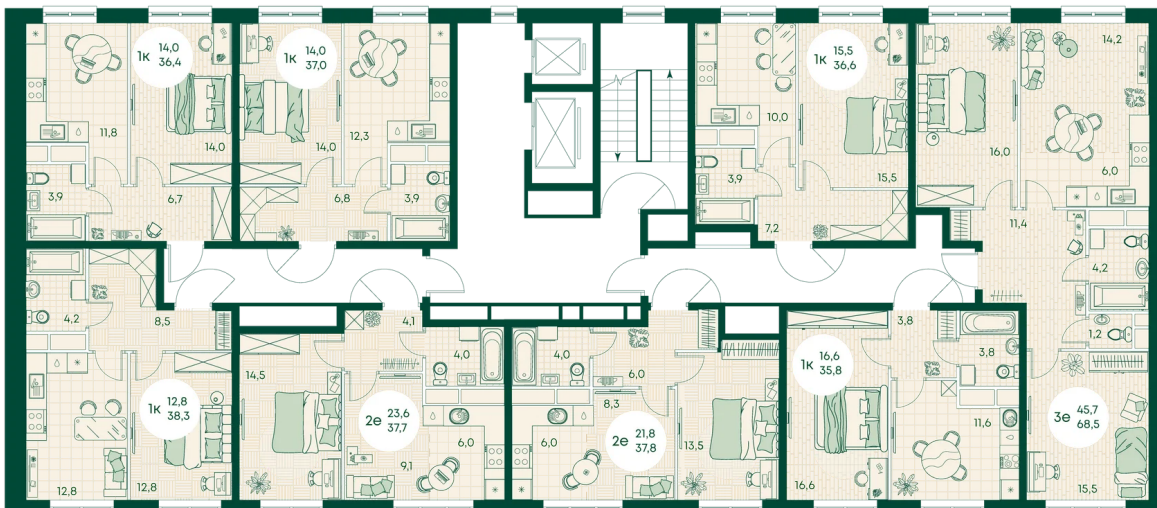

Номер: 635

1 КОМНАТНАЯ 40.4 м²

Отсканируйте QR-код
и смотрите на сайте
green-apple.ru

Цена по запросу

На улицу

Корпус	Блок 1	Этаж	11
Секция	6	Сдача	4 кв. 2027

время работы

22.10.2024, 21:32

ПН-ВС: 09:00-19:00

Не является публичной офертой, цена может быть скорректирована. Информация взята с сайта «green-apple.ru»

На этаже 11

1 комнатная 40.4 м²

время работы

ПН-ВС: 09:00-19:00

22.10.2024, 21:32