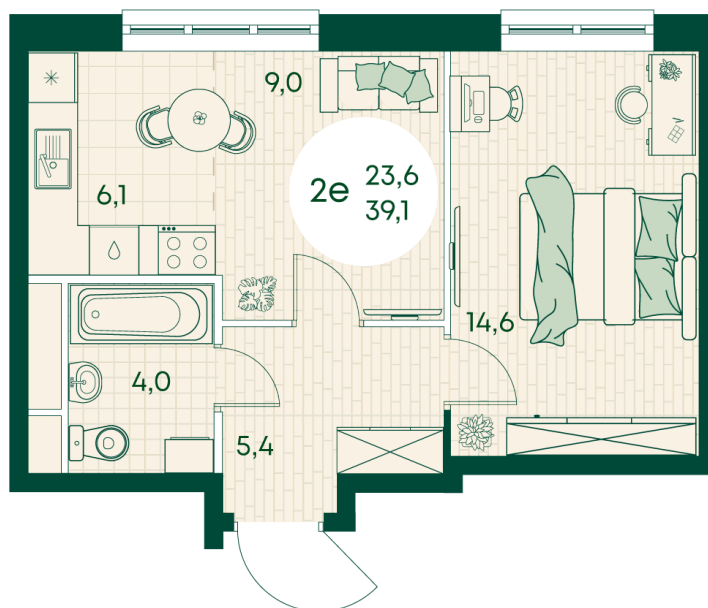

Номер: 189

2 КОМНАТНАЯ 39.1 м²

Отсканируйте QR-код
и смотрите на сайте
green-apple.ru

Цена по запросу

На улицу

Корпус	Блок 1	Этаж	12
Секция	2	Сдача	4 кв. 2027

время работы

29.10.2024, 20:23

ПН-ВС: 09:00-19:00

Не является публичной офертой, цена может быть скорректирована. Информация взята с сайта «green-apple.ru»

На этаже 12

2 КОМНАТНАЯ 39.1 м²

время работы

ПН-ВС: 09:00-19:00

29.10.2024, 20:23