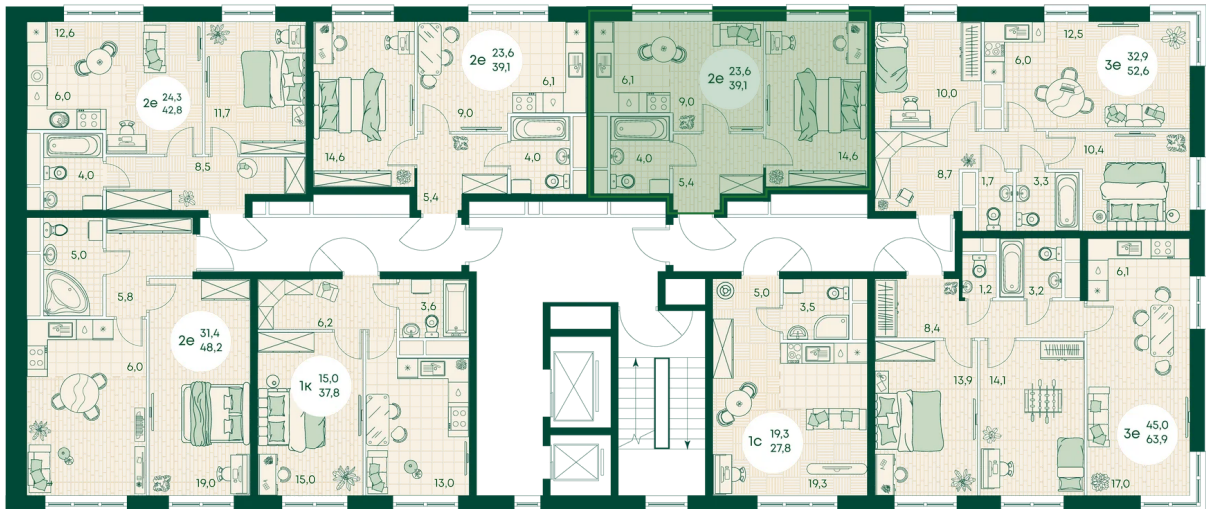

Номер: 189

2 КОМНАТНАЯ 39.1 м²

Отсканируйте QR-код
и смотрите на сайте
green-apple.ru

Цена по запросу

На улицу

Корпус	Блок 1	Этаж	12
Секция	2	Сдача	4 кв. 2027

время работы

29.10.2024, 20:23

ПН-ВС: 09:00-19:00

Не является публичной офертой, цена может быть скорректирована. Информация взята с сайта «green-apple.ru»

На этаже 12

2 КОМНАТНАЯ 39.1 м²

время работы

ПН-ВС: 09:00-19:00

29.10.2024, 20:23