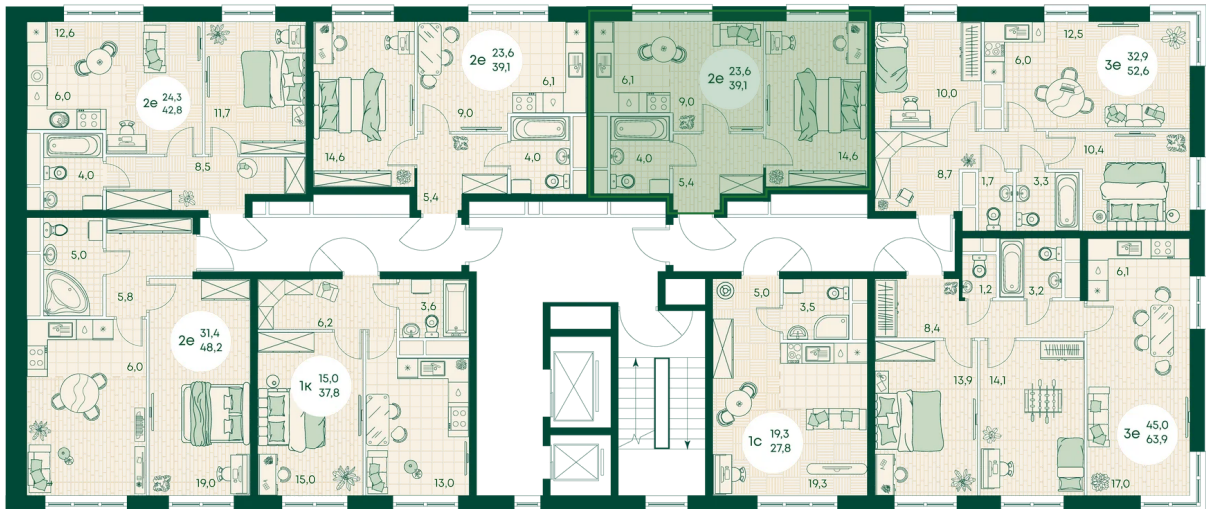

Номер: 189

2 КОМНАТНАЯ 39.1 м²

Отсканируйте QR-код
и смотрите на сайте
green-apple.ru

Цена по запросу

На улицу

Корпус	Блок 1	Этаж	12
Секция	2	Сдача	4 кв. 2027

время работы

22.10.2024, 21:47

ПН-ВС: 09:00-19:00

Не является публичной офертой, цена может быть скорректирована. Информация взята с сайта «green-apple.ru»

На этаже 12

2 КОМНАТНАЯ 39.1 м²

время работы

ПН-ВС: 09:00-19:00

22.10.2024, 21:47