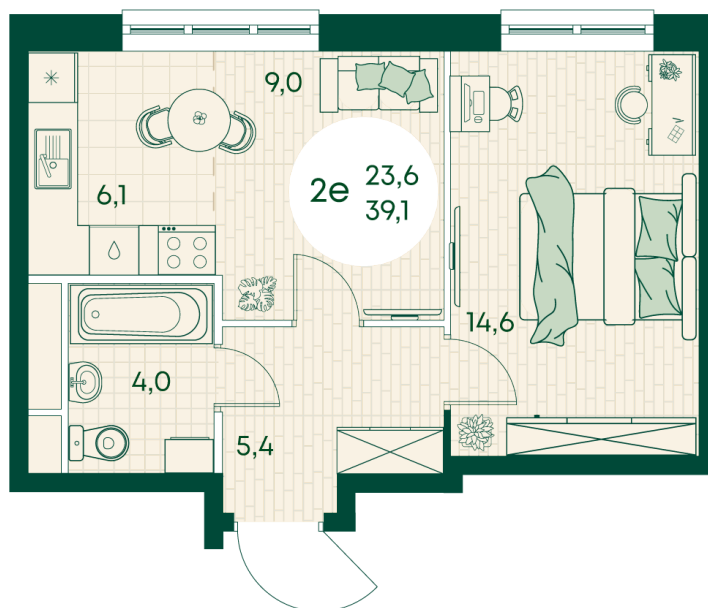

Номер: 189

2 КОМНАТНАЯ 39.1 м²

Отсканируйте QR-код
и смотрите на сайте
green-apple.ru

Цена по запросу

На улицу

Корпус	Блок 1	Этаж	12
Секция	2	Сдача	4 кв. 2027

время работы

22.10.2024, 21:47

ПН-ВС: 09:00-19:00

Не является публичной офертой, цена может быть скорректирована. Информация взята с сайта «green-apple.ru»

На этаже 12

2 КОМНАТНАЯ 39.1 м²

время работы

ПН-ВС: 09:00-19:00

22.10.2024, 21:47