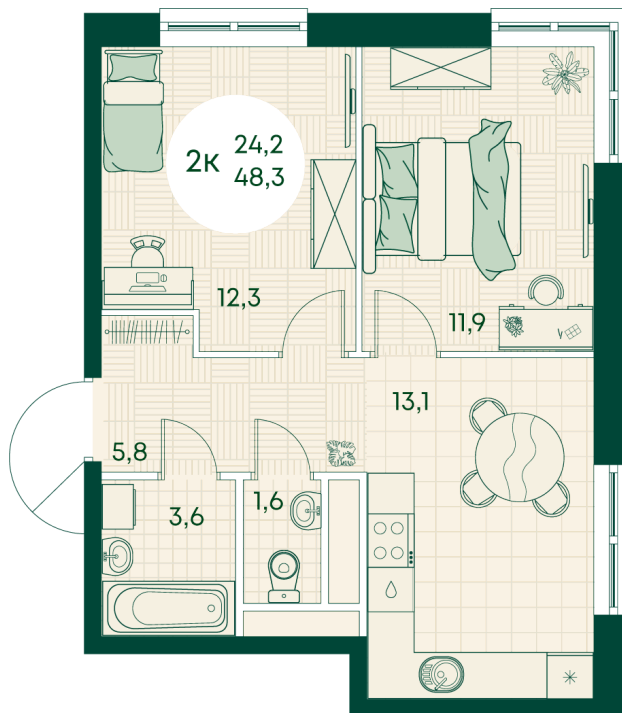

Номер: 722

2 КОМНАТНАЯ 48.3 м²

Отсканируйте QR-код
и смотрите на сайте
green-apple.ru

11 592 000 руб.

В ипотеку от 131 669 руб.

Во двор

На улицу

Корпус

Блок 1

Этаж

13

Секция

7

Сдача

4 кв. 2027

время работы