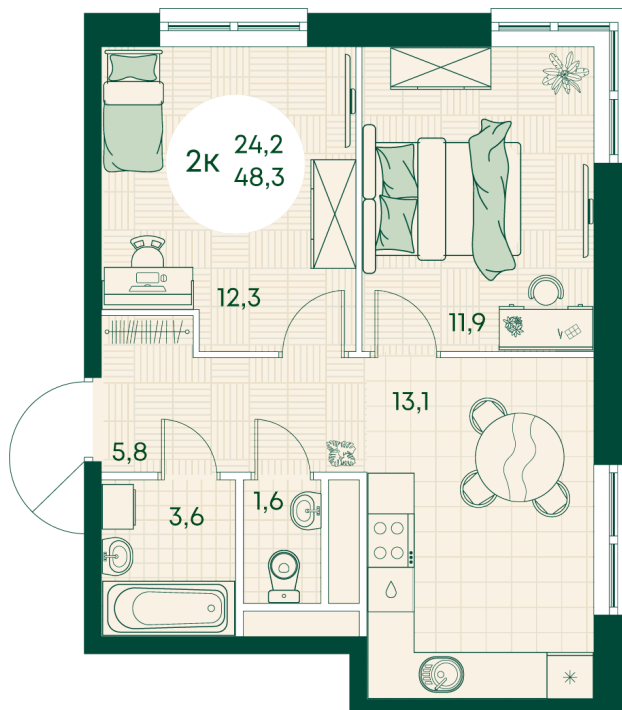

Номер: 722

2 КОМНАТНАЯ 48.3 м²

Отсканируйте QR-код
и смотрите на сайте
green-apple.ru

Цена по запросу

Во двор

На улицу

Корпус	Блок 1	Этаж	13
Секция	7	Сдача	4 кв. 2027

время работы